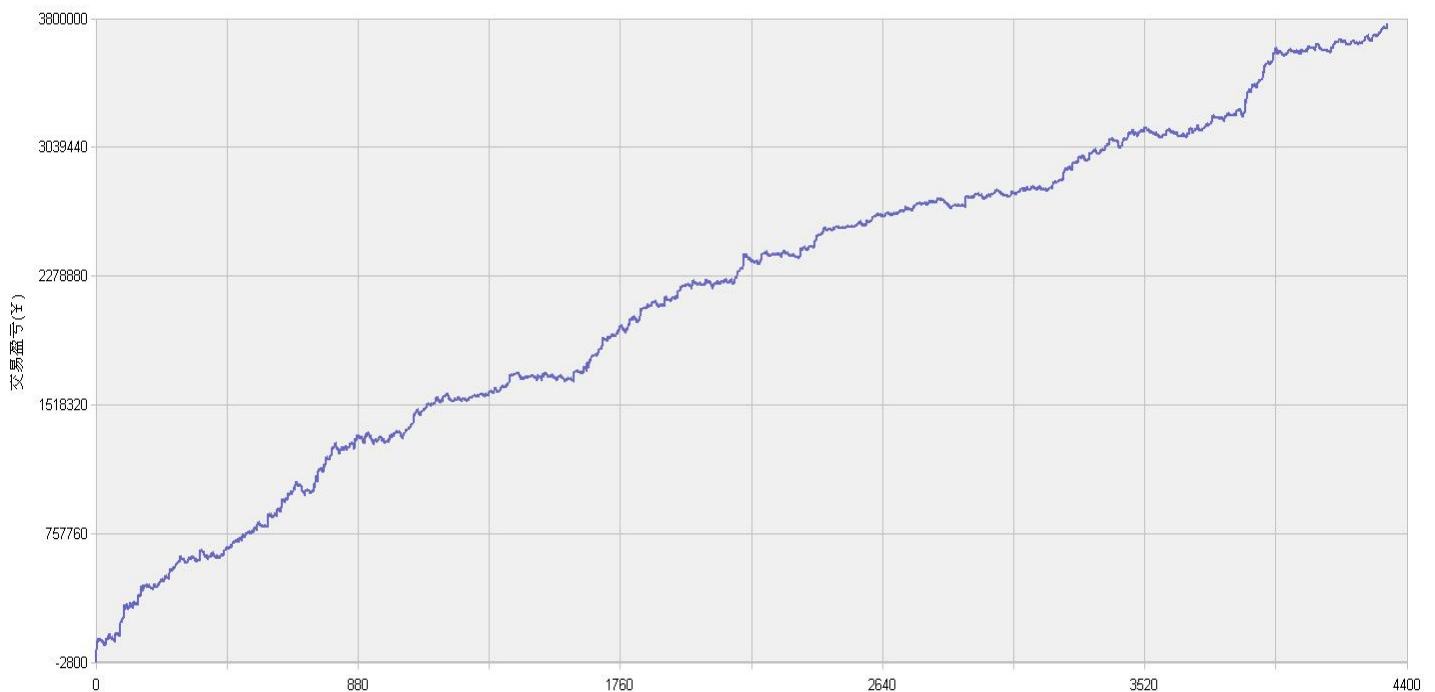

新纪元期指北斗系列程序化交易日报 2014年03月07日

模型品种：北斗系列程序化策略组合

“天璇” V3.0股指3分钟周期隔夜

“天权” V3.0股指5分钟周期日内

说明：

“北斗”程序化交易系列模型，取义于市场趋势波动所闪现出来的交易机会，在每日开盘瞬间或者日内趋势呈现时立即给出当日交易点位。适用于国内金融、商品期货交易，使用1分钟，3分钟，5分钟，15分钟，30分钟交易周期，本系统采取平仓反手交易和短时无仓并存的交易方式，适用于具有一定资金规模的中短线交易者。

153号新纪元期货大厦

模型名称: 北斗系列 “天璇” “天权” 股指程序化策略
模型分类: 3分钟周期隔夜 5分钟周期隔夜
目前版本: v3.0

历史测试效果 (交易开拓者):

初始资金: 100万 仓位: 固定开仓 两个策略各一手
测试时间: 2010/4/16-2013/10/14 手续费标准: 万分之1 滑点: 0.2点
期末权益: 4437888.8 交易次数: 4063 次
胜率: 48.98% 平均盈利/平均亏损: 5413/3394
盈亏比: 1.59 最大回撤: 3.2%

初始资金 100 万, 起始日期: 2010年4月16日 截止 2013年10月15日, 总盈利: 3735215.8
总权益: 4735215.8元。

模型历史收益率曲线

交易盈亏曲线图

一 今日模型交易情况:

交易信号图:

三分钟策略

五分钟策略

二 今日成交情况:

三分钟策略	股指 IF1403	14点09分	卖出开仓	1手	价位 2150.2
	股指 IF1403	14点09分	卖出平仓	1手	价位 2150.2

五分钟策略	股指 IF1403	09点35分	买入开仓	1手	价位 2169.8
	股指 IF1403	10点45分	卖出平仓	1手	价位 2164.0
	股指 IF1403	10点45分	卖出开仓	1手	价位 2164.0
	股指 IF1403	13点25分	买入平仓	1手	价位 2157.0
	股指 IF1403	14点10分	买入开仓	1手	价位 2141.4
	股指 IF1403	15点10分	卖出平仓	1手	价位 2140.6