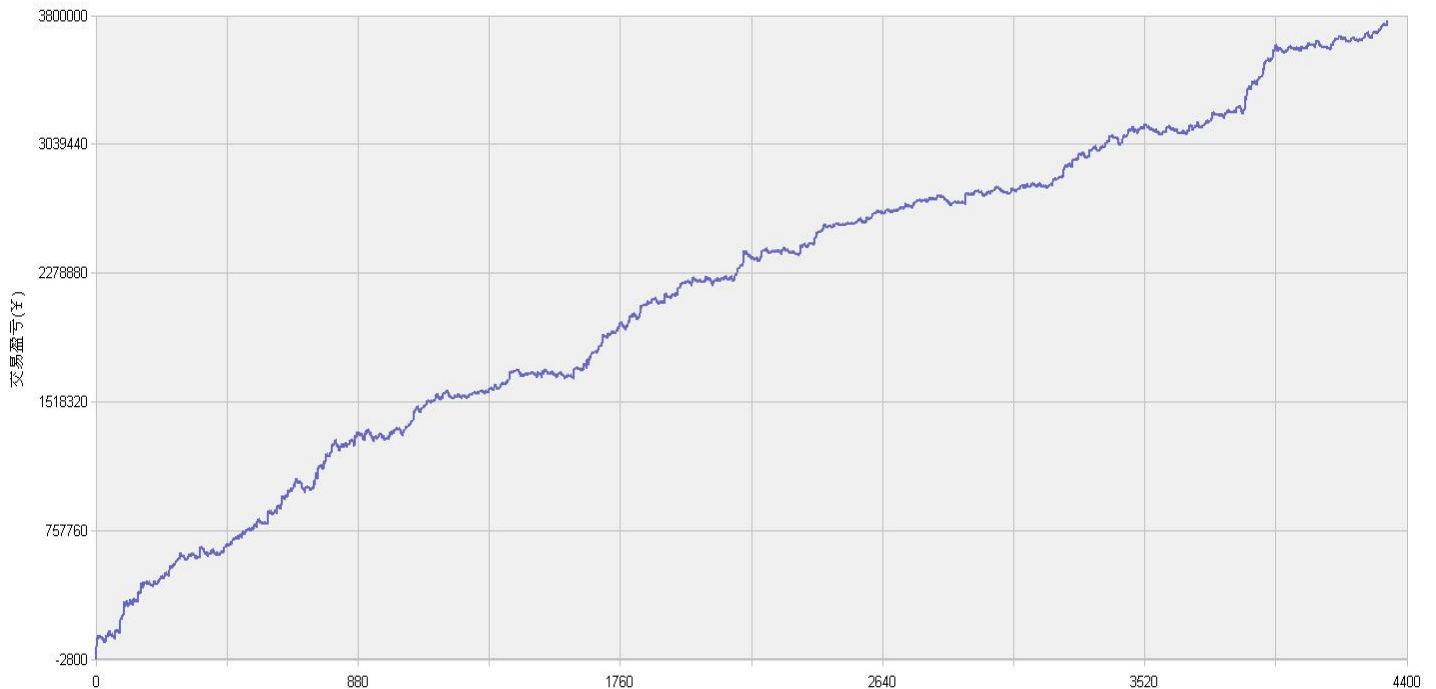

153号新纪元期货大厦

模型名称: 北斗系列 “天璇” “天权” 股指程序化策略  
模型分类: 3分钟周期隔夜 5分钟周期隔夜  
目前版本: v3.0

### 历史测试效果 (交易开拓者):

初始资金: 100万 仓位: 固定开仓 两个策略各一手  
测试时间: 2010/4/16-2013/10/14 手续费标准: 万分之1 滑点: 0.2点  
期末权益: 4437888.8 交易次数: 4063 次  
胜率: 48.98% 平均盈利/平均亏损: 5413/3394  
盈亏比: 1.59 最大回撤: 3.2%

初始资金 100 万, 起始日期: 2010年4月16日 截止 2013年10月15日, 总盈利: 3735215.8  
总权益: 4735215.8元。

### 模型历史收益率曲线

交易盈亏曲线图

一 今日模型交易情况:

交易信号图:

三分钟策略

五分钟策略