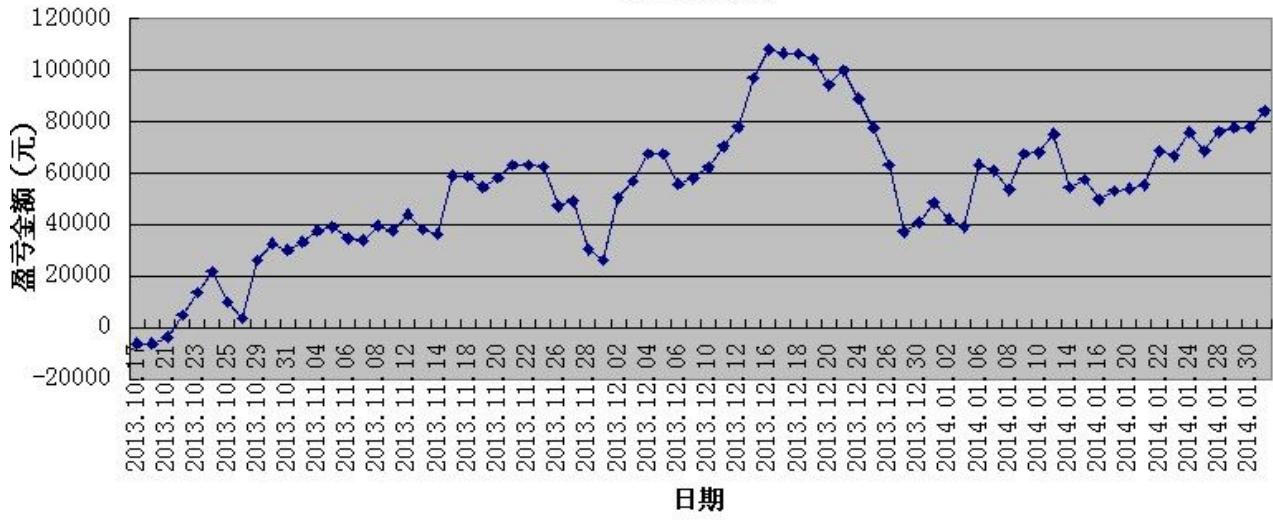

三 今日盈亏情况:

三分钟策略      平仓盈亏 +5340 持仓盈亏 +7200

五分钟策略      平仓盈亏 -3480

今日持仓情况:

三分钟策略      IF1401 多单 1手 价位 2194.0

五分钟策略      日内策略 无持仓

累计盈亏图示