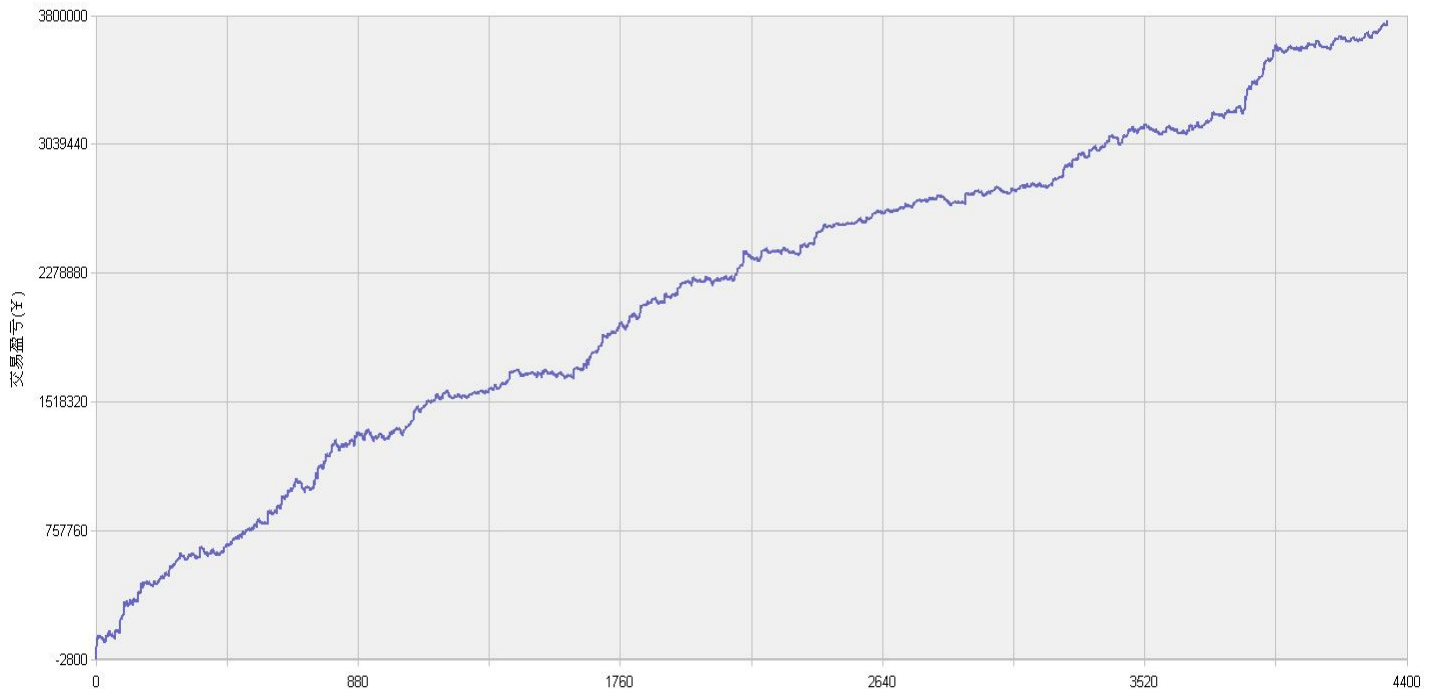

## 新纪元期指北斗系列程序化交易日报 2014年2月7日

模型品种：北斗系列程序化策略组合

“天璇” V3.0股指3分钟周期隔夜

“天权” V3.0股指5分钟周期日内

说明：

“北斗”程序化交易系列模型，取义于市场趋势波动所闪现出来的交易机会，在每日开盘瞬间或者日内趋势呈现时立即给出当日交易点位。适用于国内金融、商品期货交易，使用1分钟，3分钟，5分钟，15分钟，30分钟交易周期，本系统采取平仓反手交易和短时无仓并存的交易方式，适用于具有一定资金规模的中短线交易者。

153号新纪元期货大厦

模型名称: 北斗系列 “天璇” “天权” 股指程序化策略  
模型分类: 3分钟周期隔夜 5分钟周期隔夜  
目前版本: v3.0

### 历史测试效果 (交易开拓者):

初始资金: 100万 仓位: 固定开仓 两个策略各一手  
测试时间: 2010/4/16-2013/10/14 手续费标准: 万分之1 滑点: 0.2点  
期末权益: 4437888.8 交易次数: 4063 次  
胜率: 48.98% 平均盈利/平均亏损: 5413/3394  
盈亏比: 1.59 最大回撤: 3.2%

初始资金 100 万, 起始日期: 2010年4月16日 截止 2013年10月15日, 总盈利: 3735215.8  
总权益: 4735215.8元。

### 模型历史收益率曲线

交易盈亏曲线图

一 今日模型交易情况:

交易信号图:

三分钟策略

五分钟策略

二 今日成交情况:

三分钟策略	股指 IF1402	09点57分	买入平仓	1手	价位 2194.0
	股指 IF1402	09点57分	买入开仓	1手	价位 2194.0