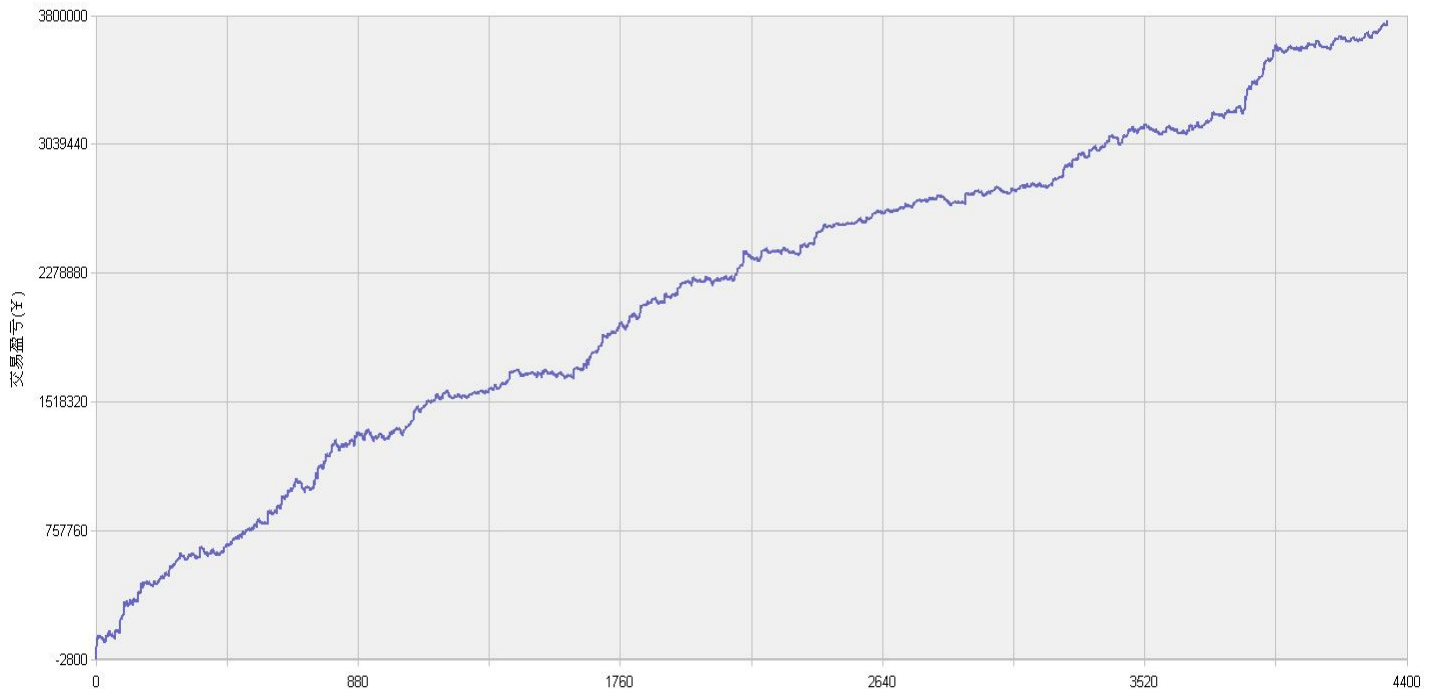

## 新纪元期指北斗系列程序化交易日报 2014年2月24日

模型品种：北斗系列程序化策略组合

“天璇” V3.0股指3分钟周期隔夜

“天权” V3.0股指5分钟周期日内

说明：

“北斗”程序化交易系列模型，取义于市场趋势波动所闪现出来的交易机会，在每日开盘瞬间或者日内趋势呈现时立即给出当日交易点位。适用于国内金融、商品期货交易，使用1分钟，3分钟，5分钟，15分钟，30分钟交易周期，本系统采取平仓反手交易和短时无仓并存的交易方式，适用于具有一定资金规模的中短线交易者。

153号新纪元期货大厦

模型名称: 北斗系列 “天璇” “天权” 股指程序化策略  
模型分类: 3分钟周期隔夜 5分钟周期隔夜  
目前版本: v3.0

### 历史测试效果 (交易开拓者):

初始资金: 100万 仓位: 固定开仓 两个策略各一手  
测试时间: 2010/4/16-2013/10/14 手续费标准: 万分之1 滑点: 0.2点  
期末权益: 4437888.8 交易次数: 4063 次  
胜率: 48.98% 平均盈利/平均亏损: 5413/3394  
盈亏比: 1.59 最大回撤: 3.2%

初始资金 100 万, 起始日期: 2010年4月16日 截止 2013年10月15日, 总盈利: 3735215.8  
总权益: 4735215.8元。

### 模型历史收益率曲线

交易盈亏曲线图

一 今日模型交易情况:

交易信号图:

三分钟策略

五分钟策略

二 今日成交情况:

三分钟策略	股指 IF1403	09点30分	买入平仓	1手	价位 2210.6
	股指 IF1403	14点27分	买入开仓	1手	价位 2207.4