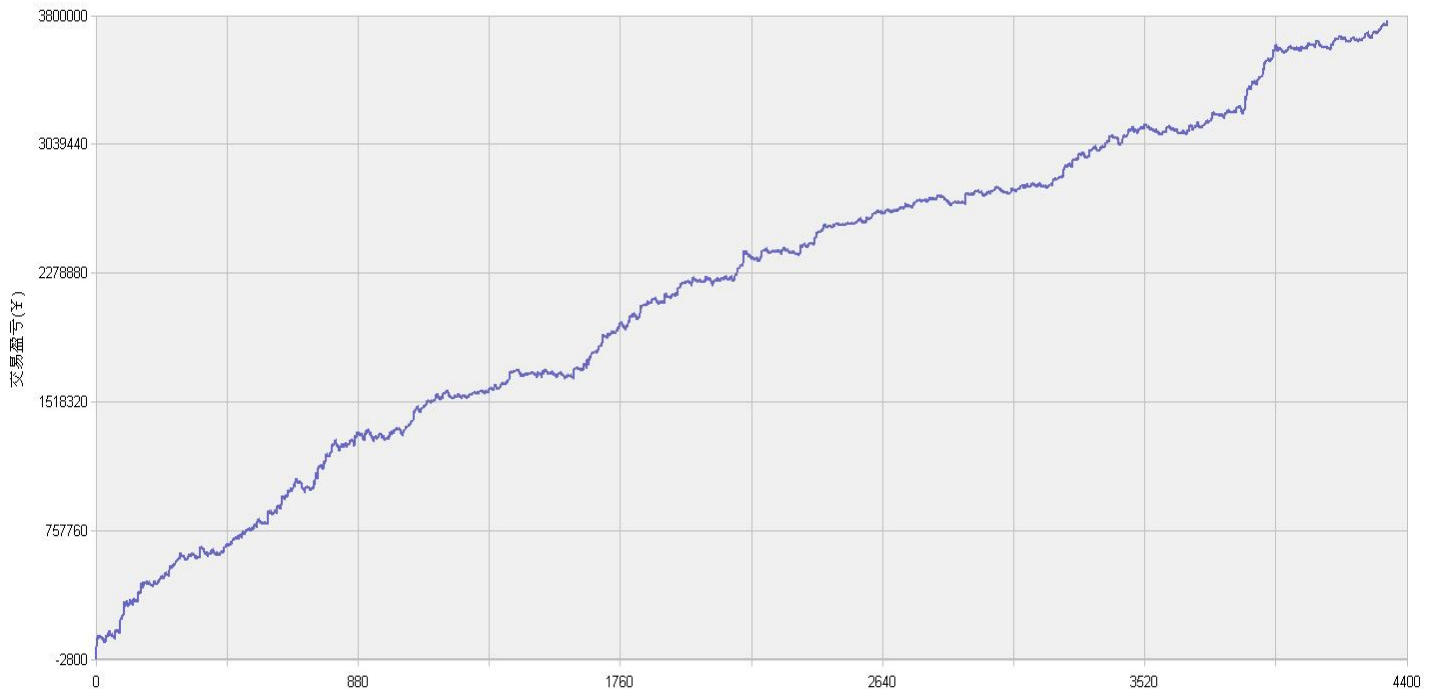

新纪元期指北斗系列程序化交易日报 2014年2月20日

模型品种：北斗系列程序化策略组合

“天璇” V3.0股指3分钟周期隔夜

“天权” V3.0股指5分钟周期日内

说明：

“北斗”程序化交易系列模型，取义于市场趋势波动所闪现出来的交易机会，在每日开盘瞬间或者日内趋势呈现时立即给出当日交易点位。适用于国内金融、商品期货交易，使用1分钟，3分钟，5分钟，15分钟，30分钟交易周期，本系统采取平仓反手交易和短时无仓并存的交易方式，适用于具有一定资金规模的中短线交易者。

153号新纪元期货大厦

模型名称: 北斗系列 “天璇” “天权” 股指程序化策略
模型分类: 3分钟周期隔夜 5分钟周期隔夜
目前版本: v3.0

历史测试效果 (交易开拓者):

初始资金: 100万 仓位: 固定开仓 两个策略各一手
测试时间: 2010/4/16-2013/10/14 手续费标准: 万分之1 滑点: 0.2点
期末权益: 4437888.8 交易次数: 4063 次
胜率: 48.98% 平均盈利/平均亏损: 5413/3394
盈亏比: 1.59 最大回撤: 3.2%

初始资金 100 万, 起始日期: 2010年4月16日 截止 2013年10月15日, 总盈利: 3735215.8
总权益: 4735215.8元。

模型历史收益率曲线

交易盈亏曲线图

一 今日模型交易情况:

交易信号图:

三分钟策略

五分钟策略

二 今日成交情况:

三分钟策略	股指 IF1402	09点51分	卖出平仓	1手	价位 2302.8
	股指 IF1402	09点54分	卖出开仓	1手	价位 2306.2
	股指 IF1402	14点36分	买入平仓	1手	价位 2289.0
	股指 IF1402	14点36分	买入开仓	1手	价位 2289.0
	股指 IF1402	14点48分	卖出平仓	1手	价位 2283.4
	股指 IF1402	14点48分	卖出开仓	1手	价位 2283.4