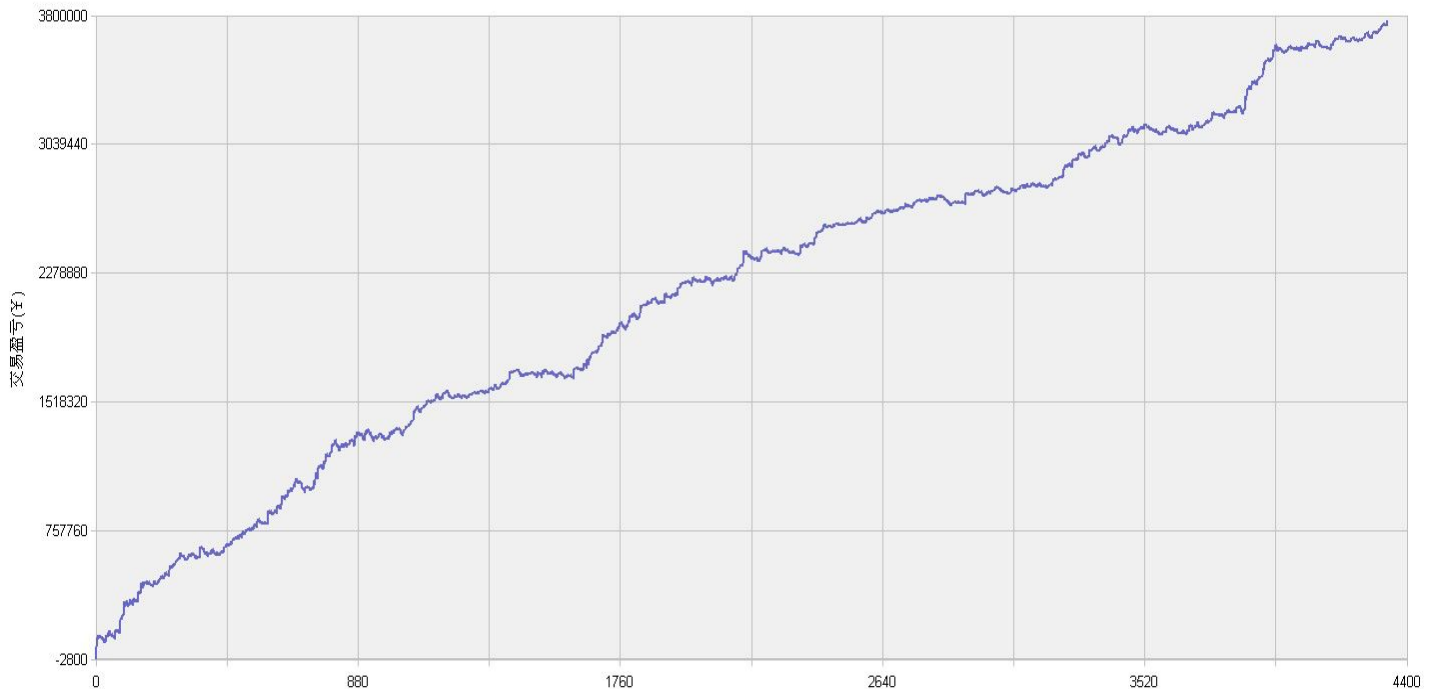

## 新纪元期指北斗系列程序化交易日报 2014年2月18日

模型品种：北斗系列程序化策略组合

“天璇” V3.0股指3分钟周期隔夜

“天权” V3.0股指5分钟周期日内

说明：

“北斗”程序化交易系列模型，取义于市场趋势波动所闪现出来的交易机会，在每日开盘瞬间或者日内趋势呈现时立即给出当日交易点位。适用于国内金融、商品期货交易，使用1分钟，3分钟，5分钟，15分钟，30分钟交易周期，本系统采取平仓反手交易和短时无仓并存的交易方式，适用于具有一定资金规模的中短线交易者。

153号新纪元期货大厦

模型名称: 北斗系列 “天璇” “天权” 股指程序化策略  
模型分类: 3分钟周期隔夜 5分钟周期隔夜  
目前版本: v3.0

### 历史测试效果 (交易开拓者):

初始资金: 100万 仓位: 固定开仓 两个策略各一手  
测试时间: 2010/4/16-2013/10/14 手续费标准: 万分之1 滑点: 0.2点  
期末权益: 4437888.8 交易次数: 4063 次  
胜率: 48.98% 平均盈利/平均亏损: 5413/3394  
盈亏比: 1.59 最大回撤: 3.2%

初始资金 100 万, 起始日期: 2010年4月16日 截止 2013年10月15日, 总盈利: 3735215.8  
总权益: 4735215.8元。

### 模型历史收益率曲线

交易盈亏曲线图

一 今日模型交易情况:

交易信号图:

三分钟策略

五分钟策略

二 今日成交情况:

三分钟策略	股指 IF1402	11点03分	买入平仓	1手	价位 2292.0
	股指 IF1402	11点03分	买入开仓	1手	价位 2292.0
	股指 IF1402	14点12分	卖出平仓	1手	价位 2282.8
	股指 IF1402	14点12分	卖出开仓	1手	价位 2282.8
	股指 IF1402	14点48分	买入平仓	1手	价位 2282.0
	股指 IF1402	14点48分	买入开仓	1手	价位 2282.0