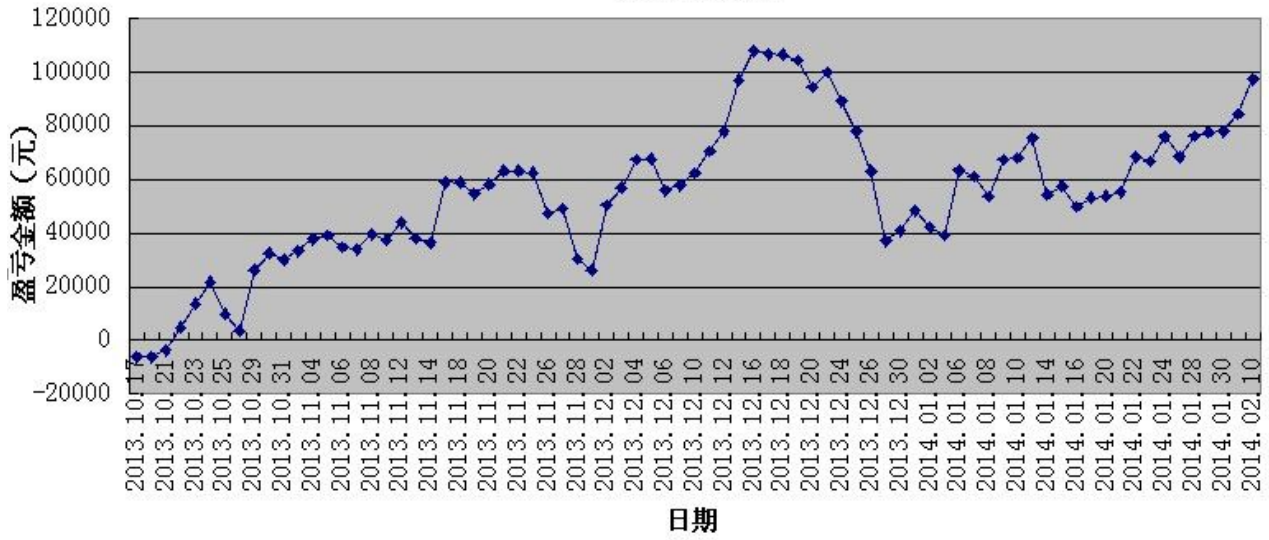

五分钟策略	股指 IF1402	09点30分	卖出开仓	1手	价位 2237.0
	股指 IF1402	09点45分	买入平仓	1手	价位 2253.0
	股指 IF1402	09点45分	买入开仓	1手	价位 2253.0
	股指 IF1402	13点10分	卖出平仓	1手	价位 2264.0
	股指 IF1402	13点25分	卖出开仓	1手	价位 2266.0
	股指 IF1402	13点55分	买入平仓	1手	价位 2267.2
	股指 IF1402	13点55分	买入开仓	1手	价位 2267.2
	股指 IF1402	15点05分	卖出平仓	1手	价位 2264.8

三 今日盈亏情况:

三分钟策略      平仓盈亏 +21840 持仓盈亏 +960

五分钟策略      平仓盈亏 -2580

今日持仓情况:

三分钟策略      IF1402 空单 1手 价位 2266.8

五分钟策略      日内策略 无持仓

累计盈亏图示