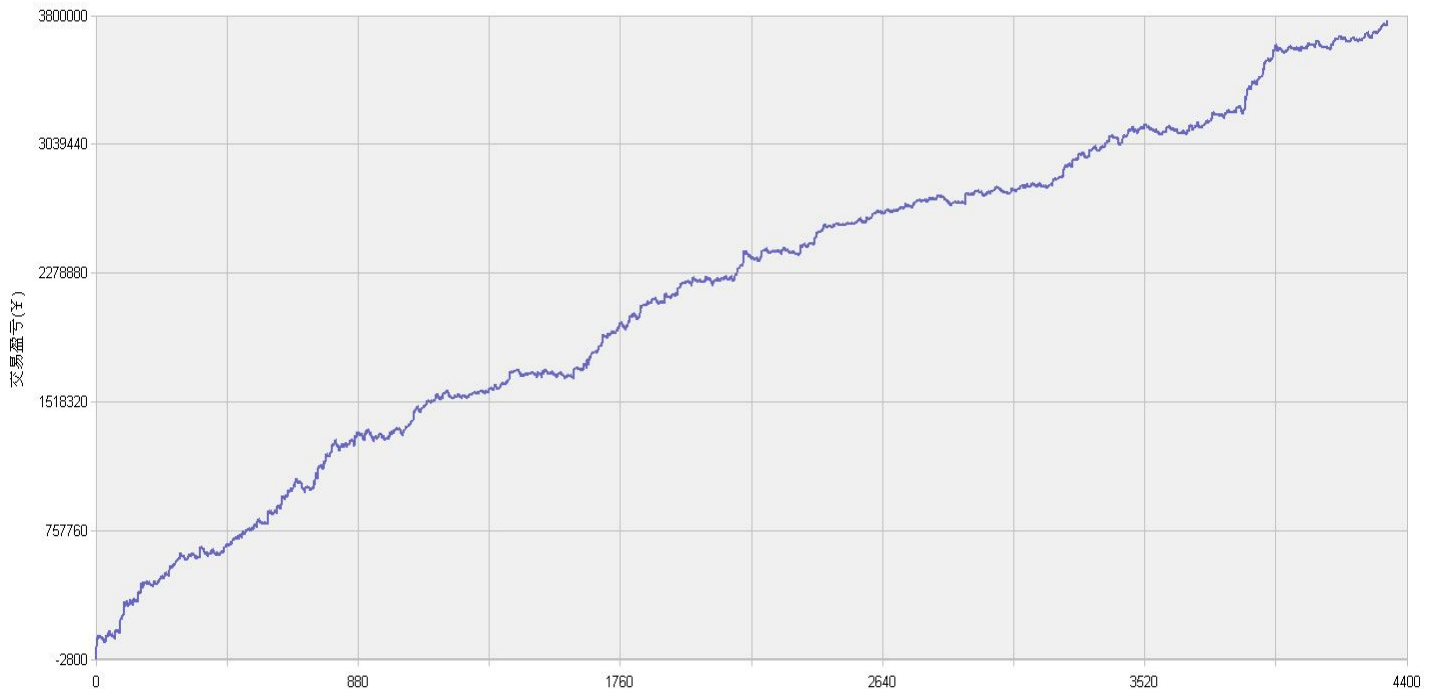

## 新纪元期指北斗系列程序化交易日报 2014年2月10日

模型品种：北斗系列程序化策略组合

“天璇” V3.0股指3分钟周期隔夜

“天权” V3.0股指5分钟周期日内

说明：

“北斗”程序化交易系列模型，取义于市场趋势波动所闪现出来的交易机会，在每日开盘瞬间或者日内趋势呈现时立即给出当日交易点位。适用于国内金融、商品期货交易，使用1分钟，3分钟，5分钟，15分钟，30分钟交易周期，本系统采取平仓反手交易和短时无仓并存的交易方式，适用于具有一定资金规模的中短线交易者。

153号新纪元期货大厦

模型名称: 北斗系列 “天璇” “天权” 股指程序化策略  
模型分类: 3分钟周期隔夜 5分钟周期隔夜  
目前版本: v3.0

### 历史测试效果 (交易开拓者):

初始资金: 100万 仓位: 固定开仓 两个策略各一手  
测试时间: 2010/4/16-2013/10/14 手续费标准: 万分之1 滑点: 0.2点  
期末权益: 4437888.8 交易次数: 4063 次  
胜率: 48.98% 平均盈利/平均亏损: 5413/3394  
盈亏比: 1.59 最大回撤: 3.2%

初始资金 100 万, 起始日期: 2010年4月16日 截止 2013年10月15日, 总盈利: 3735215.8  
总权益: 4735215.8元。

### 模型历史收益率曲线

交易盈亏曲线图

一 今日模型交易情况:

交易信号图:

三分钟策略

五分钟策略

二 今日成交情况:

三分钟策略	股指 IF1402	14点54分	卖出平仓	1手	价位 2266.8
	股指 IF1402	14点54分	卖出开仓	1手	价位 2266.8