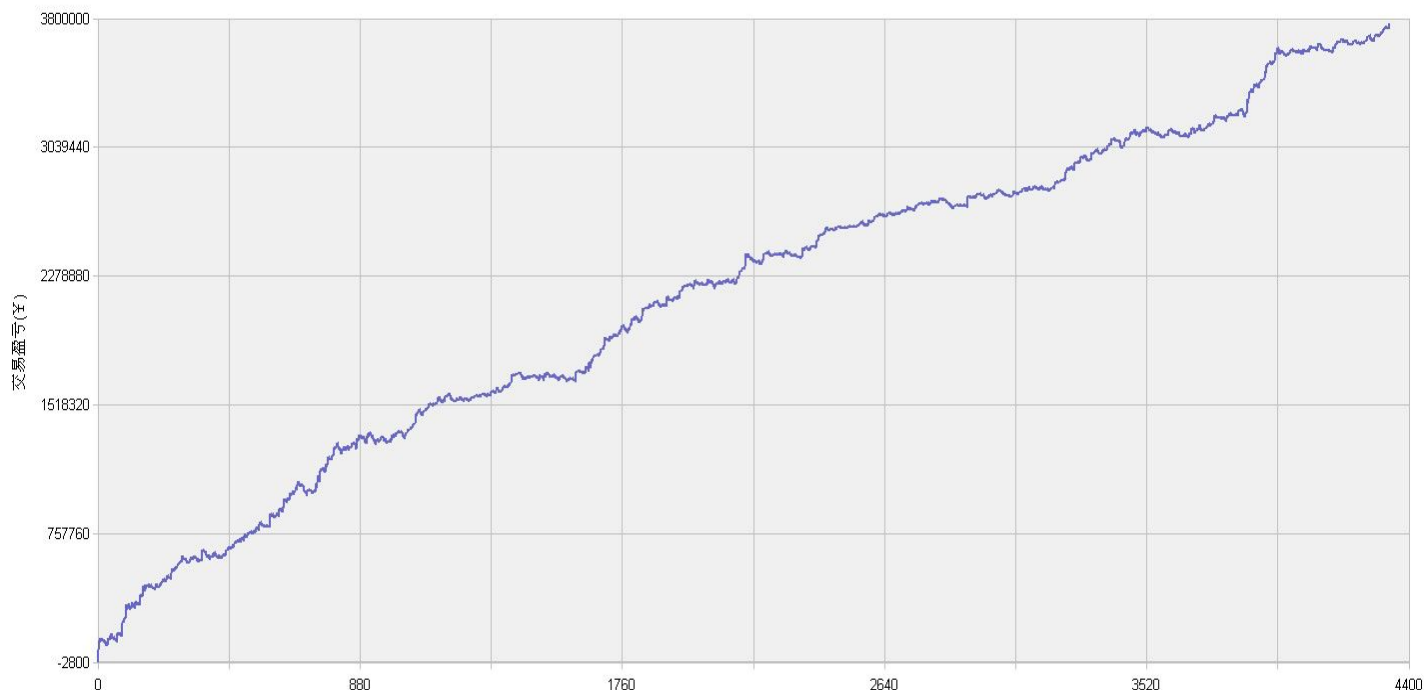

新纪元期指北斗系列程序化交易日报 2014年1月29日

模型品种：北斗系列程序化策略组合

“天璇” V3.0股指3分钟周期隔夜

“天权” V3.0股指5分钟周期日内

说明：

“北斗”程序化交易系列模型，取义于市场趋势波动所闪现出来的交易机会，在每日开盘瞬间或者日内趋势呈现时立即给出当日交易点位。适用于国内金融、商品期货交易，使用1分钟，3分钟，5分钟，15分钟，30分钟交易周期，本系统采取平仓反手交易和短时无仓并存的交易方式，适用于具有一定资金规模的中短线交易者。

153号新纪元期货大厦

模型名称: 北斗系列 “天璇” “天权” 股指程序化策略
模型分类: 3分钟周期隔夜 5分钟周期隔夜
目前版本: v3.0

历史测试效果 (交易开拓者):

初始资金: 100万仓位: 固定开仓 两个策略各一手
测试时间: 2010/4/16-2013/10/14 手续费标准: 万分之1 滑点: 0.2点
期末权益: 4437888.8 交易次数: 4063 次
胜率: 48.98% 平均盈利/平均亏损: 5413/3394
盈亏比: 1.59 最大回撤: 3.2%

初始资金 100 万, 起始日期: 2010年4月16日 截止 2013年10月15日, 总盈利: 3735215.8
总权益: 4735215.8元。

模型历史收益率曲线

交易盈亏曲线图

一 今日模型交易情况:

交易信号图:

三分钟策略

五分钟策略

二 今日成交情况: