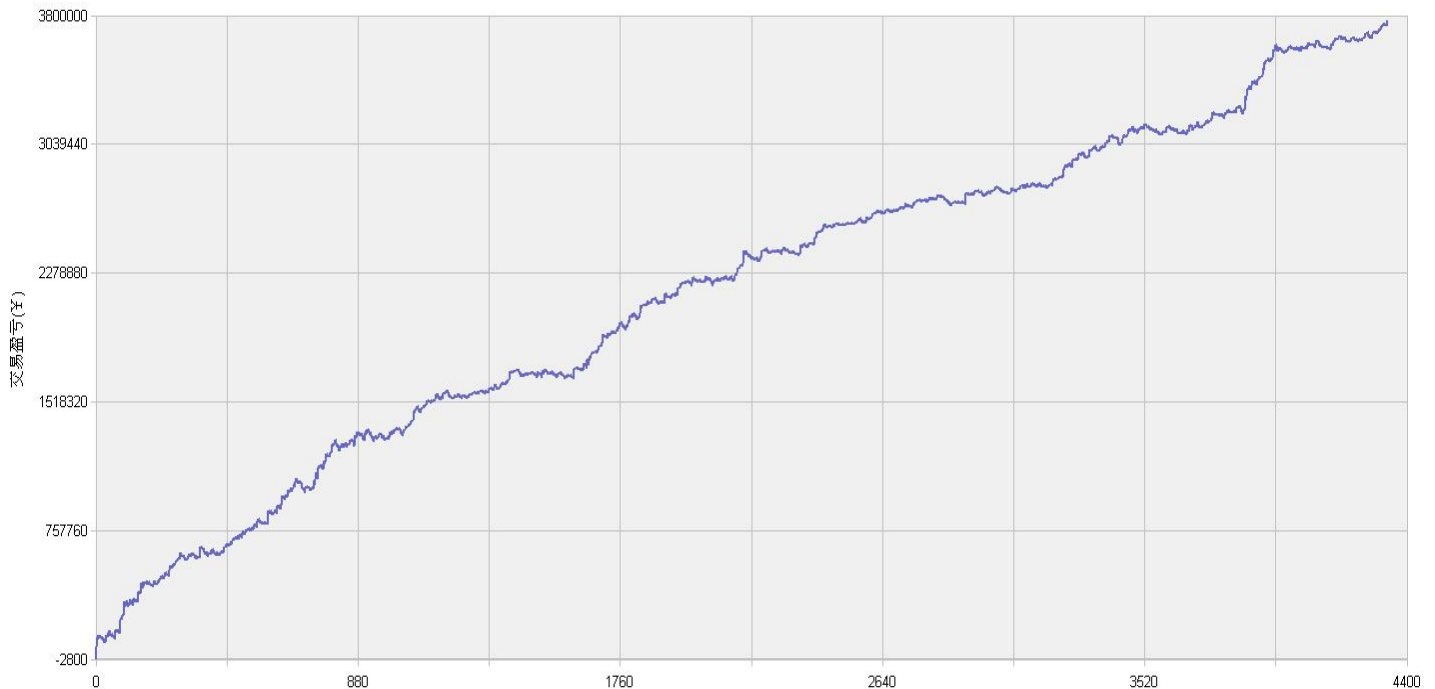

新纪元期指北斗系列程序化交易日报 2014年1月28日

模型品种：北斗系列程序化策略组合

“天璇” V3.0 股指3分钟周期隔夜

“天权” V3.0 股指5分钟周期日内

说明：

“北斗”程序化交易系列模型，取义于市场趋势波动所闪现出来的交易机会，在每日开盘瞬间或者日内趋势呈现时立即给出当日交易点位。适用于国内金融、商品期货交易，使用1分钟，3分钟，5分钟，15分钟，30分钟交易周期，本系统采取平仓反手交易和短时无仓并存的交易方式，适用于具有一定资金规模的中短线交易者。

153号新纪元期货大厦

模型名称: 北斗系列 “天璇” “天权” 股指程序化策略
模型分类: 3分钟周期隔夜 5分钟周期隔夜
目前版本: v3.0

历史测试效果 (交易开拓者):

初始资金: 100万 仓位: 固定开仓 两个策略各一手
测试时间: 2010/4/16-2013/10/14 手续费标准: 万分之1 滑点: 0.2点
期末权益: 4437888.8 交易次数: 4063 次
胜率: 48.98% 平均盈利/平均亏损: 5413/3394
盈亏比: 1.59 最大回撤: 3.2%

初始资金 100 万, 起始日期: 2010年4月16日 截止 2013年10月15日, 总盈利: 3735215.8
总权益: 4735215.8元。

模型历史收益率曲线

交易盈亏曲线图

一 今日模型交易情况:

交易信号图:

三分钟策略

五分钟策略

二 今日成交情况: