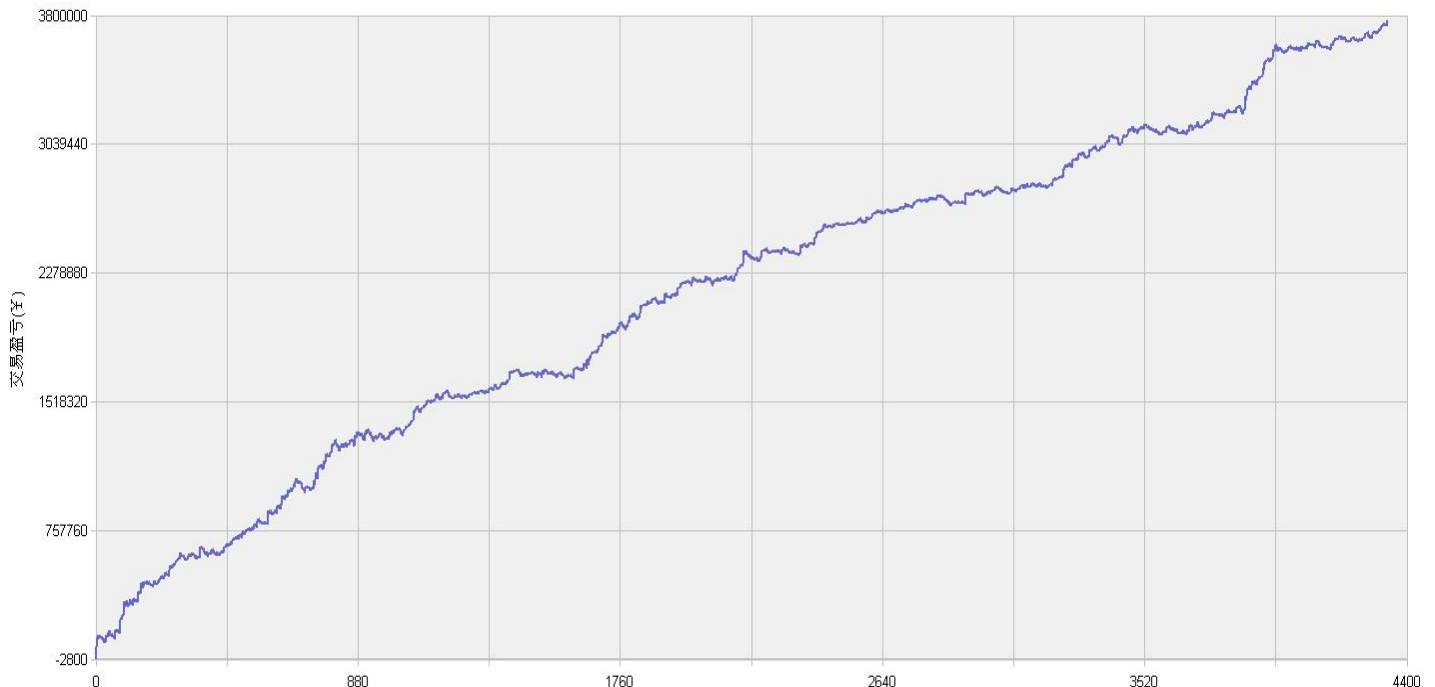

新纪元期指北斗系列程序化交易日报 2014年1月27日

模型品种：北斗系列程序化策略组合

“天璇” V3.0股指3分钟周期隔夜

“天权” V3.0股指5分钟周期日内

说明：

“北斗”程序化交易系列模型，取义于市场趋势波动所闪现出来的交易机会，在每日开盘瞬间或者日内趋势呈现时立即给出当日交易点位。适用于国内金融、商品期货交易，使用1分钟，3分钟，5分钟，15分钟，30分钟交易周期，本系统采取平仓反手交易和短时无仓并存的交易方式，适用于具有一定资金规模的中短线交易者。

153号新纪元期货大厦

模型名称: 北斗系列 “天璇” “天权” 股指程序化策略
模型分类: 3分钟周期隔夜 5分钟周期隔夜
目前版本: v3.0

历史测试效果 (交易开拓者):

初始资金: 100万 仓位: 固定开仓 两个策略各一手
测试时间: 2010/4/16-2013/10/14 手续费标准: 万分之1 滑点: 0.2点
期末权益: 4437888.8 交易次数: 4063 次
胜率: 48.98% 平均盈利/平均亏损: 5413/3394
盈亏比: 1.59 最大回撤: 3.2%

初始资金 100 万, 起始日期: 2010年4月16日 截止 2013年10月15日, 总盈利: 3735215.8
总权益: 4735215.8元。

模型历史收益率曲线

交易盈亏曲线图

一 今日模型交易情况:

交易信号图:

三分钟策略

五分钟策略

二 今日成交情况:

三分钟策略	股指 IF1402	09点42分	卖出平仓	1手	价位 2237.6
	股指 IF1402	09点45分	卖出开仓	1手	价位 2236.2

五分钟策略

股指 IF1402	09点30分	买入开仓	1手	价位 2244.6
股指 IF1402	09点45分	卖出平仓	1手	价位 2228.6
股指 IF1402	09点45分	卖出开仓	1手	价位 2228.6
股指 IF1402	10点40分	买入平仓	1手	价位 2226.0
股指 IF1402	11点25分	卖出开仓	1手	价位 2233.4
股指 IF1402	15点00分	买入平仓	1手	价位 2231.8