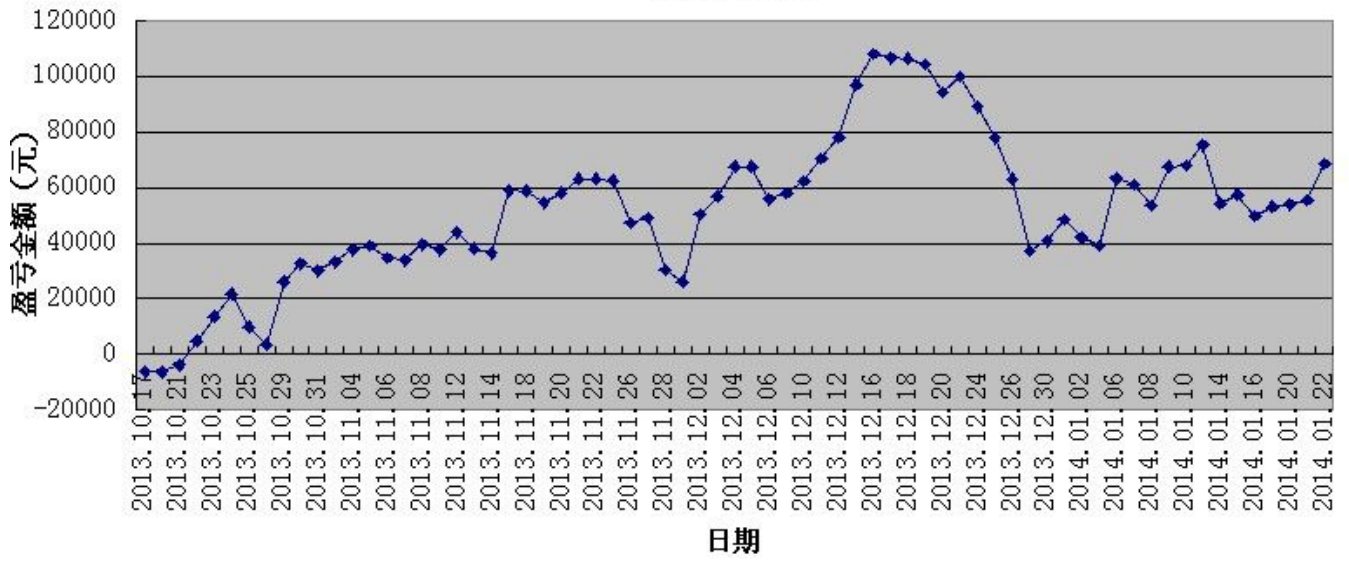

三 今日盈亏情况:

三分钟策略 平仓盈亏 0 持仓盈亏 13980

五分钟策略 平仓盈亏 -1200

今日持仓情况:

三分钟策略 IF1401 多单 1手 价位 2211.4

五分钟策略 日内策略 无持仓

累计盈亏图示