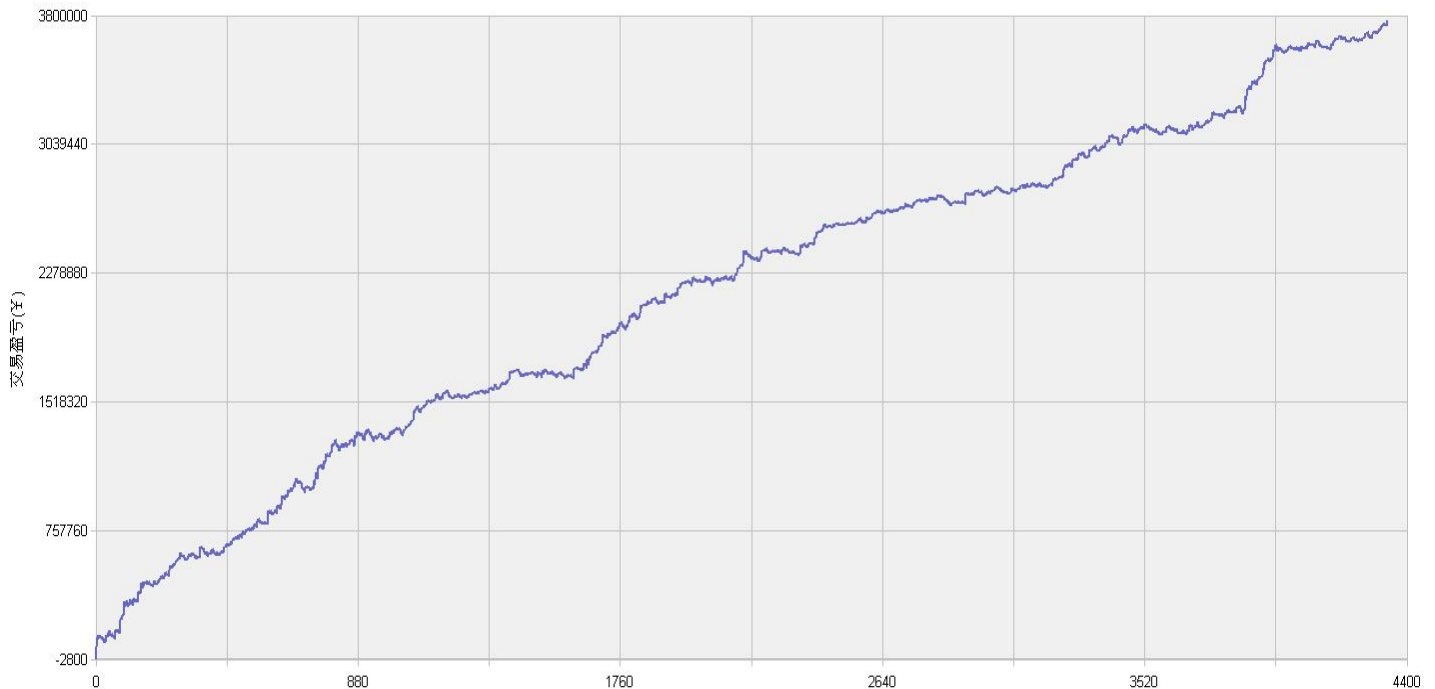

## 新纪元期指北斗系列程序化交易日报 2014年1月22日

模型品种：北斗系列程序化策略组合

“天璇” V3.0 股指3分钟周期隔夜

“天权” V3.0 股指5分钟周期日内

说明：

“北斗”程序化交易系列模型，取义于市场趋势波动所闪现出来的交易机会，在每日开盘瞬间或者日内趋势呈现时立即给出当日交易点位。适用于国内金融、商品期货交易，使用1分钟，3分钟，5分钟，15分钟，30分钟交易周期，本系统采取平仓反手交易和短时无仓并存的交易方式，适用于具有一定资金规模的中短线交易者。

153号新纪元期货大厦

模型名称: 北斗系列 “天璇” “天权” 股指程序化策略  
模型分类: 3分钟周期隔夜 5分钟周期隔夜  
目前版本: v3.0

### 历史测试效果 (交易开拓者):

初始资金: 100万仓位: 固定开仓 两个策略各一手  
测试时间: 2010/4/16-2013/10/14 手续费标准: 万分之1 滑点: 0.2点  
期末权益: 4437888.8 交易次数: 4063 次  
胜率: 48.98% 平均盈利/平均亏损: 5413/3394  
盈亏比: 1.59 最大回撤: 3.2%

初始资金 100 万, 起始日期: 2010年4月16日 截止 2013年10月15日, 总盈利: 3735215.8  
总权益: 4735215.8元。

### 模型历史收益率曲线

交易盈亏曲线图

一 今日模型交易情况:

交易信号图:

三分钟策略

五分钟策略

二 今日成交情况:

三分钟策略 今日无信号