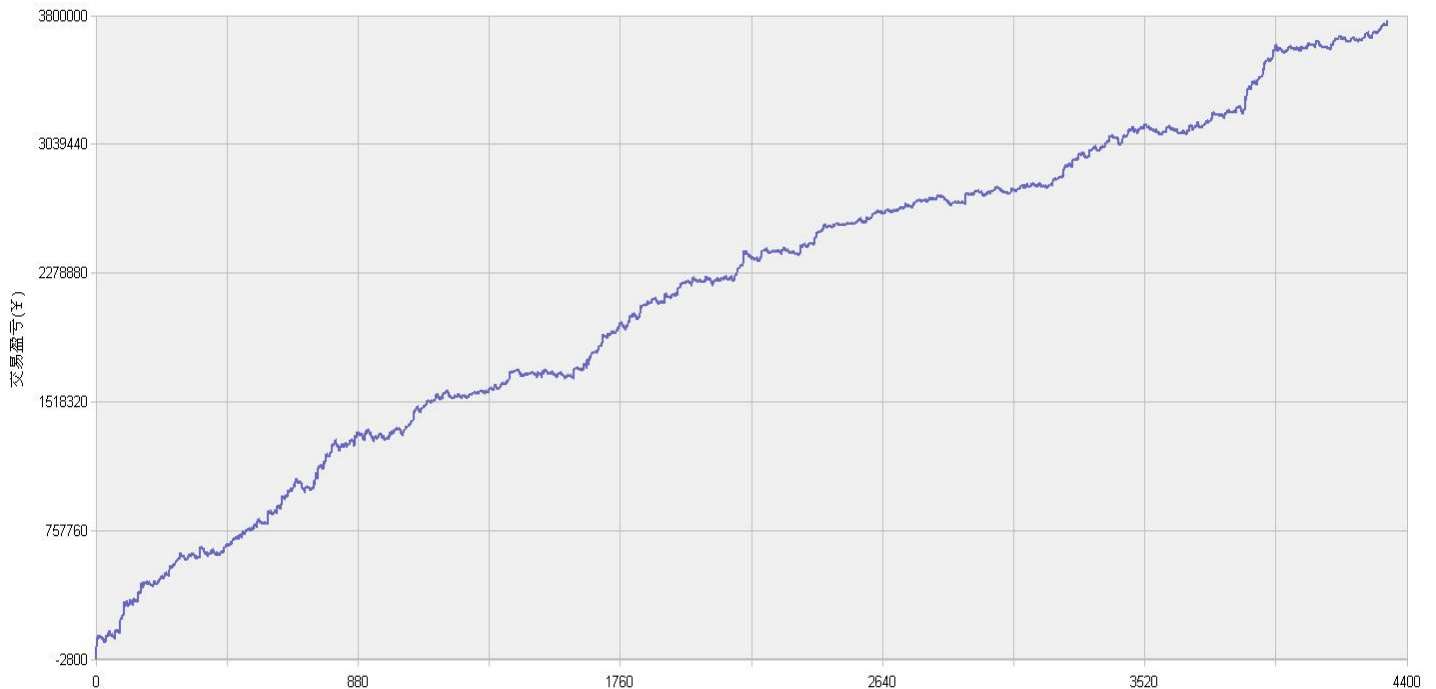

新纪元期指北斗系列程序化交易日报 2014年1月23日

模型品种：北斗系列程序化策略组合

“天璇” V3.0股指3分钟周期隔夜

“天权” V3.0股指5分钟周期日内

说明：

“北斗”程序化交易系列模型，取义于市场趋势波动所闪现出来的交易机会，在每日开盘瞬间或者日内趋势呈现时立即给出当日交易点位。适用于国内金融、商品期货交易，使用1分钟，3分钟，5分钟，15分钟，30分钟交易周期，本系统采取平仓反手交易和短时无仓并存的交易方式，适用于具有一定资金规模的中短线交易者。

欢迎投资者交流策略，提出策略定制化要求

新纪元期货研究所
量化投资事业部
联系电话：
0516-83831139
电子邮件：
1303693655@qq.com
地址：江苏徐州市淮海东路
153号新纪元期货大厦

模型名称: 北斗系列 “天璇” “天权” 股指程序化策略
模型分类: 3分钟周期隔夜 5分钟周期隔夜
目前版本: v3.0

历史测试效果 (交易开拓者):

初始资金: 100万 仓位: 固定开仓 两个策略各一手
测试时间: 2010/4/16-2013/10/14 手续费标准: 万分之1 滑点: 0.2点
期末权益: 4437888.8 交易次数: 4063 次
胜率: 48.98% 平均盈利/平均亏损: 5413/3394
盈亏比: 1.59 最大回撤: 3.2%

初始资金 100 万, 起始日期: 2010年4月16日 截止 2013年10月15日, 总盈利: 3735215.8
总权益: 4735215.8元。

模型历史收益率曲线

交易盈亏曲线图

一 今日模型交易情况:

交易信号图:

三分钟策略

五分钟策略

二 今日成交情况:

三分钟策略	股指 IF1402	14点39分	卖出平仓	1手	价位 2249.2
	股指 IF1402	14点39分	卖出开仓	1手	价位 2249.2

五分钟策略

	股指 IF1402	10点00分	买入开仓	1手	价位 2251.8
	股指 IF1402	11点15分	卖出平仓	1手	价位 2246.8
	股指 IF1402	11点15分	卖出开仓	1手	价位 2246.8
	股指 IF1402	13点30分	买入平仓	1手	价位 2243.6
	股指 IF1402	14点00分	卖出开仓	1手	价位 2249.4
	股指 IF1402	15点10分	买入平仓	1手	价位 2246.6