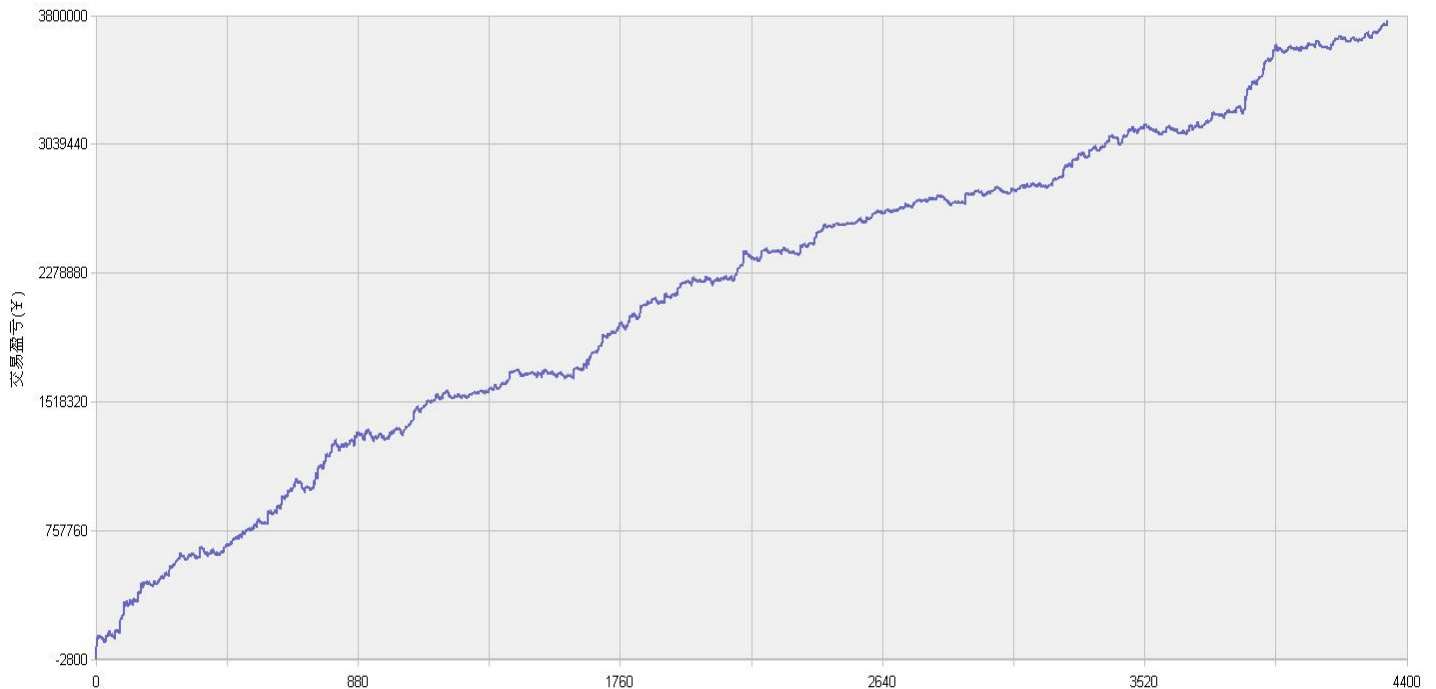

## 新纪元期指北斗系列程序化交易日报 2014年1月24日

模型品种：北斗系列程序化策略组合

“天璇” V3.0股指3分钟周期隔夜

“天权” V3.0股指5分钟周期日内

说明：

“北斗”程序化交易系列模型，取义于市场趋势波动所闪现出来的交易机会，在每日开盘瞬间或者日内趋势呈现时立即给出当日交易点位。适用于国内金融、商品期货交易，使用1分钟，3分钟，5分钟，15分钟，30分钟交易周期，本系统采取平仓反手交易和短时无仓并存的交易方式，适用于具有一定资金规模的中短线交易者。

153号新纪元期货大厦

模型名称: 北斗系列 “天璇” “天权” 股指程序化策略  
模型分类: 3分钟周期隔夜 5分钟周期隔夜  
目前版本: v3.0

### 历史测试效果 (交易开拓者):

初始资金: 100万 仓位: 固定开仓 两个策略各一手  
测试时间: 2010/4/16-2013/10/14 手续费标准: 万分之1 滑点: 0.2点  
期末权益: 4437888.8 交易次数: 4063 次  
胜率: 48.98% 平均盈利/平均亏损: 5413/3394  
盈亏比: 1.59 最大回撤: 3.2%

初始资金 100 万, 起始日期: 2010年4月16日 截止 2013年10月15日, 总盈利: 3735215.8  
总权益: 4735215.8元。

### 模型历史收益率曲线

交易盈亏曲线图

一 今日模型交易情况:

交易信号图:

三分钟策略

五分钟策略