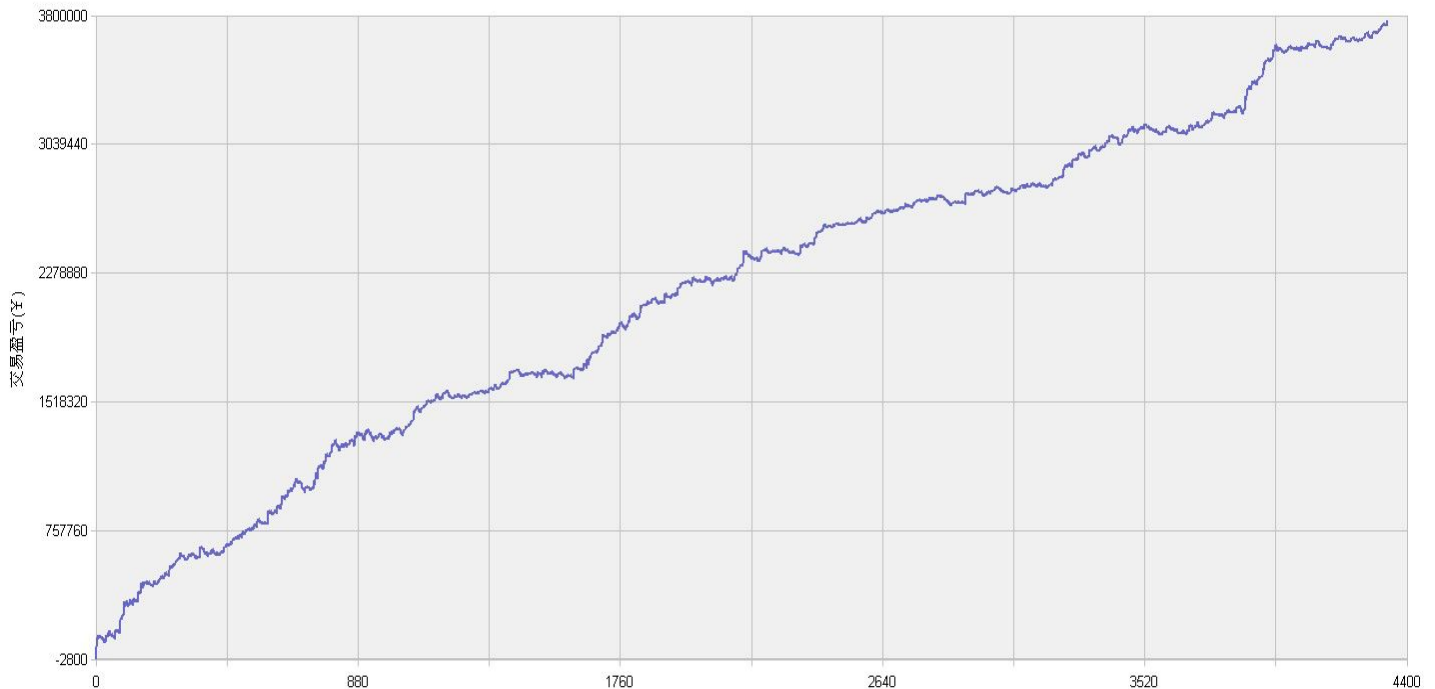

153号新纪元期货大厦

模型名称: 北斗系列 “天璇” “天权” 股指程序化策略  
模型分类: 3分钟周期隔夜 5分钟周期隔夜  
目前版本: v3.0

### 历史测试效果 (交易开拓者):

初始资金: 100万 仓位: 固定开仓 两个策略各一手  
测试时间: 2010/4/16-2013/10/14 手续费标准: 万分之1 滑点: 0.2点  
期末权益: 4437888.8 交易次数: 4063 次  
胜率: 48.98% 平均盈利/平均亏损: 5413/3394  
盈亏比: 1.59 最大回撤: 3.2%

初始资金 100 万, 起始日期: 2010年4月16日 截止 2013年10月15日, 总盈利: 3735215.8  
总权益: 4735215.8元。

### 模型历史收益率曲线

交易盈亏曲线图

一 今日模型交易情况:

交易信号图:

三分钟策略

五分钟策略