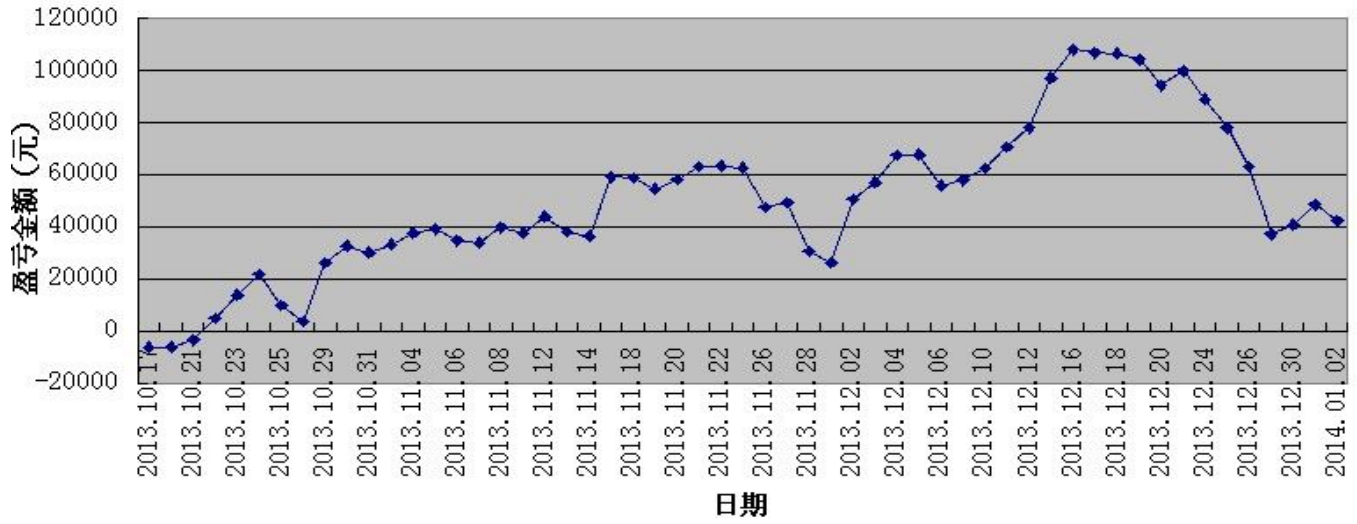

三 今日盈亏情况:

三分钟策略 平仓盈亏 +720 持仓盈亏 -1260

五分钟策略 平仓盈亏 -7740

今日持仓情况:

三分钟策略 IF1401 多单 1手 价位 2340.0

五分钟策略 日内策略 无持仓

累计盈亏图示

免责声明