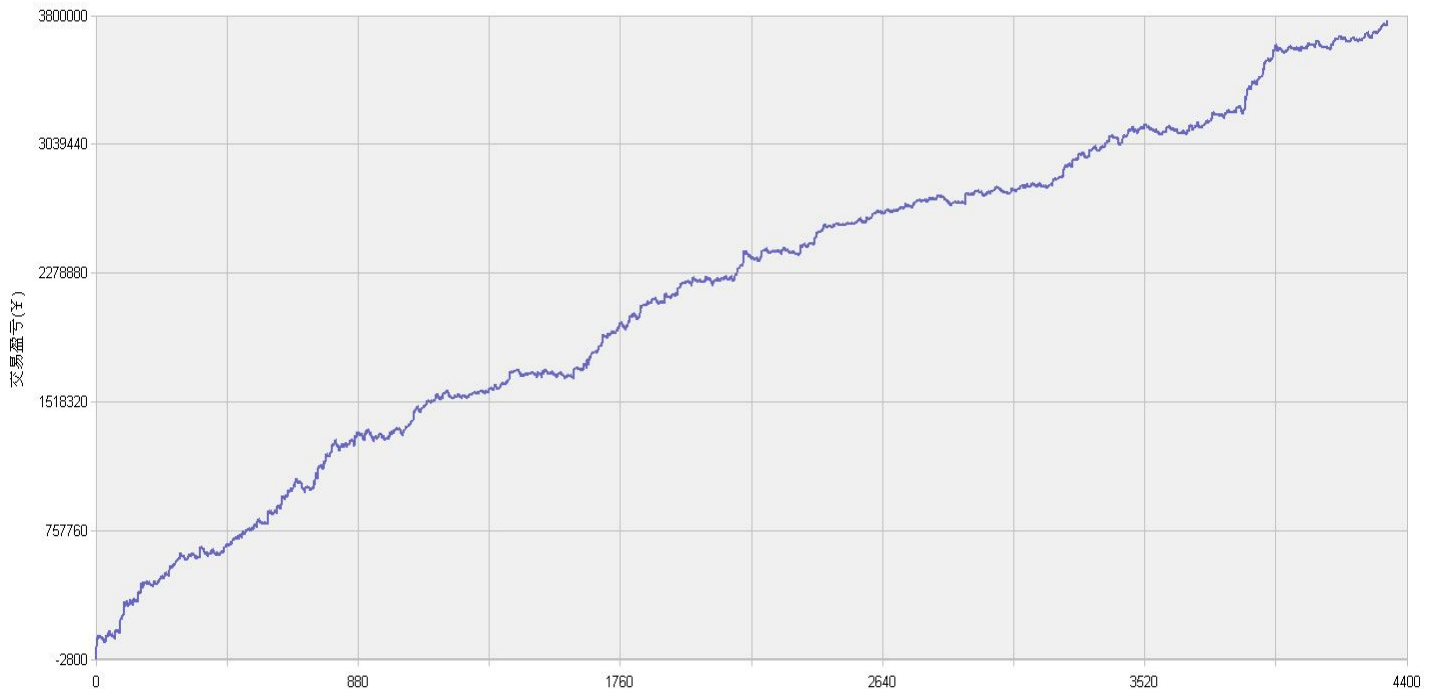

新纪元期指北斗系列程序化交易日报 2014年1月2日

模型品种：北斗系列程序化策略组合

“天璇” V3.0股指3分钟周期隔夜

“天权” V3.0股指5分钟周期日内

说明：

“北斗”程序化交易系列模型，取义于市场趋势波动所闪现出来的交易机会，在每日开盘瞬间或者日内趋势呈现时立即给出当日交易点位。适用于国内金融、商品期货交易，使用1分钟，3分钟，5分钟，15分钟，30分钟交易周期，本系统采取平仓反手交易和短时无仓并存的交易方式，适用于具有一定资金规模的中短线交易者。

153号新纪元期货大厦

模型名称: 北斗系列 “天璇” “天权” 股指程序化策略
模型分类: 3分钟周期隔夜 5分钟周期隔夜
目前版本: v3.0

历史测试效果 (交易开拓者):

初始资金: 100万仓位: 固定开仓 两个策略各一手
测试时间: 2010/4/16-2013/10/14 手续费标准: 万分之1 滑点: 0.2点
期末权益: 4437888.8 交易次数: 4063 次
胜率: 48.98% 平均盈利/平均亏损: 5413/3394
盈亏比: 1.59 最大回撤: 3.2%

初始资金 100 万, 起始日期: 2010年4月16日 截止 2013年10月15日, 总盈利: 3735215.8
总权益: 4735215.8元。

模型历史收益率曲线

交易盈亏曲线图

一 今日模型交易情况:

交易信号图:

三分钟策略

五分钟策略

二 今日成交情况: