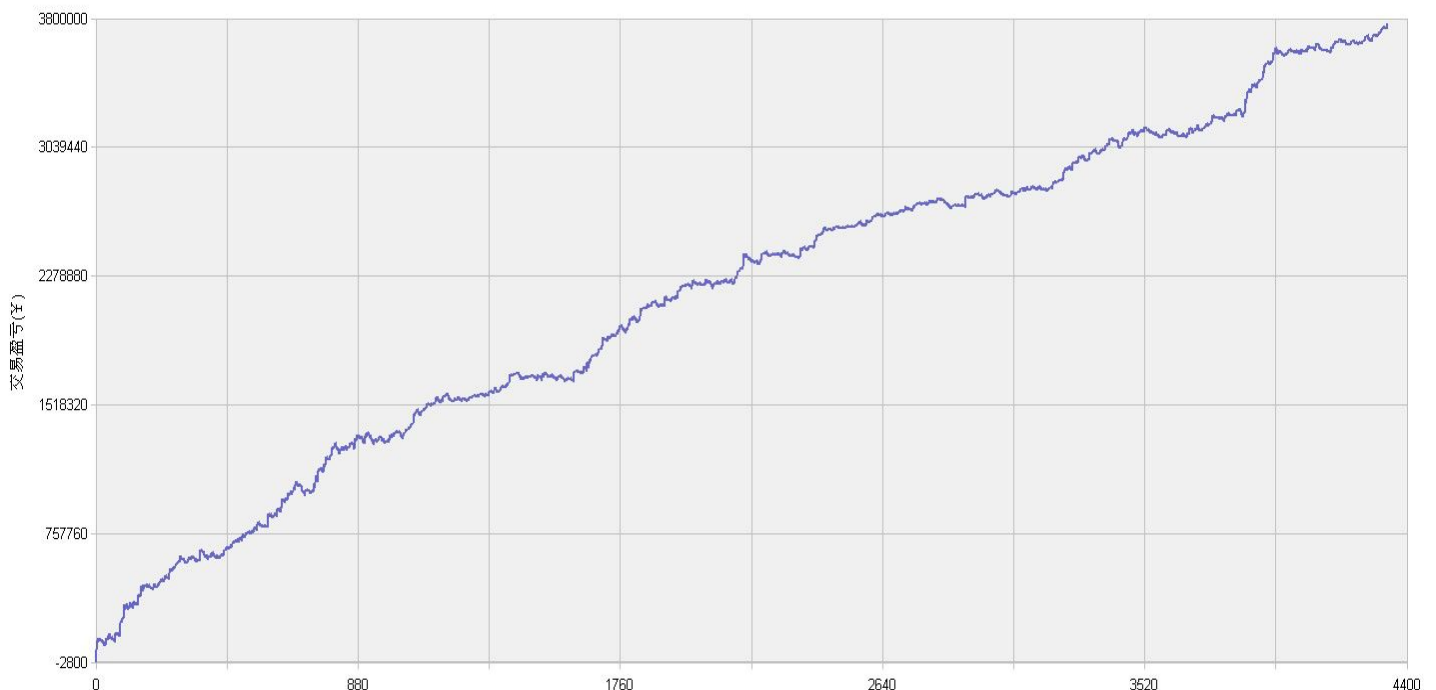

## 新纪元期指北斗系列程序化交易日报 2013年12月30日

模型品种：北斗系列程序化策略组合

“天璇” V3.0股指3分钟周期隔夜

“天权” V3.0股指5分钟周期日内

说明：

“北斗”程序化交易系列模型，取义于市场趋势波动所闪现出来的交易机会，在每日开盘瞬间或者日内趋势呈现时立即给出当日交易点位。适用于国内金融、商品期货交易，使用1分钟，3分钟，5分钟，15分钟，30分钟交易周期，本系统采取平仓反手交易和短时无仓并存的交易方式，适用于具有一定资金规模的中短线交易者。

153号新纪元期货大厦

模型名称: 北斗系列 “天璇” “天权” 股指程序化策略  
模型分类: 3分钟周期隔夜 5分钟周期隔夜  
目前版本: v3.0

### 历史测试效果 (交易开拓者):

初始资金: 100万 仓位: 固定开仓 两个策略各一手  
测试时间: 2010/4/16-2013/10/14 手续费标准: 万分之1 滑点: 0.2点  
期末权益: 4437888.8 交易次数: 4063 次  
胜率: 48.98% 平均盈利/平均亏损: 5413/3394  
盈亏比: 1.59 最大回撤: 3.2%

初始资金 100 万, 起始日期: 2010年4月16日 截止 2013年10月15日, 总盈利: 3735215.8  
总权益: 4735215.8元。

### 模型历史收益率曲线

交易盈亏曲线图

一 今日模型交易情况:

交易信号图:

三分钟策略

五分钟策略

二 今日成交情况:

三分钟策略	股指 IF1401	10点33分	卖出平仓	1手	价位 2329.2
	股指 IF1401	10点33分	卖出开仓	1手	价位 2329.2