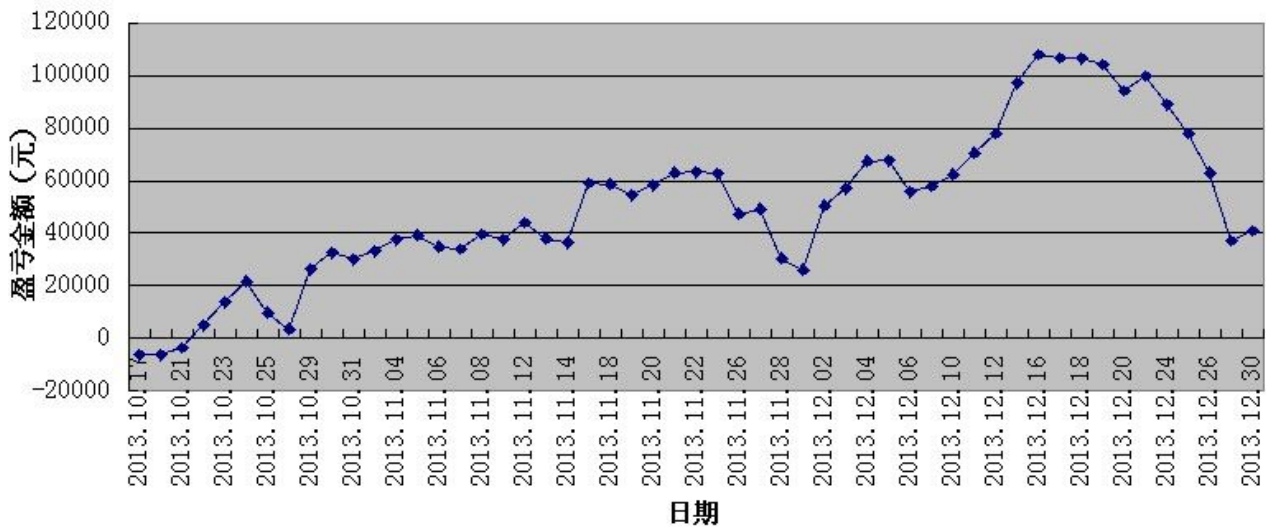

### 模型历史收益率曲线

交易盈亏曲线图

一 今日模型交易情况:

交易信号图:

三分钟策略

五分钟策略

二 今日成交情况:

三分钟策略	股指 IF1401	10点33分	卖出平仓	1手	价位 2329.2
	股指 IF1401	10点33分	卖出开仓	1手	价位 2329.2

五分钟策略

	股指 IF1401	10点45分	买入开仓	1手	价位 2320.6
	股指 IF1401	13点25分	卖出平仓	1手	价位 2325.6
	股指 IF1401	14点10分	买入开仓	1手	价位 2322.4
	股指 IF1401	15点05分	卖出平仓	1手	价位 2330.2

三 今日盈亏情况:

三分钟策略      平仓盈亏 -3120 持仓盈亏 +240

五分钟策略      平仓盈亏 +3840

今日持仓情况:

三分钟策略      IF1401 空单 1手 价位 2329.2

五分钟策略      日内策略 无持仓

累计盈亏图示