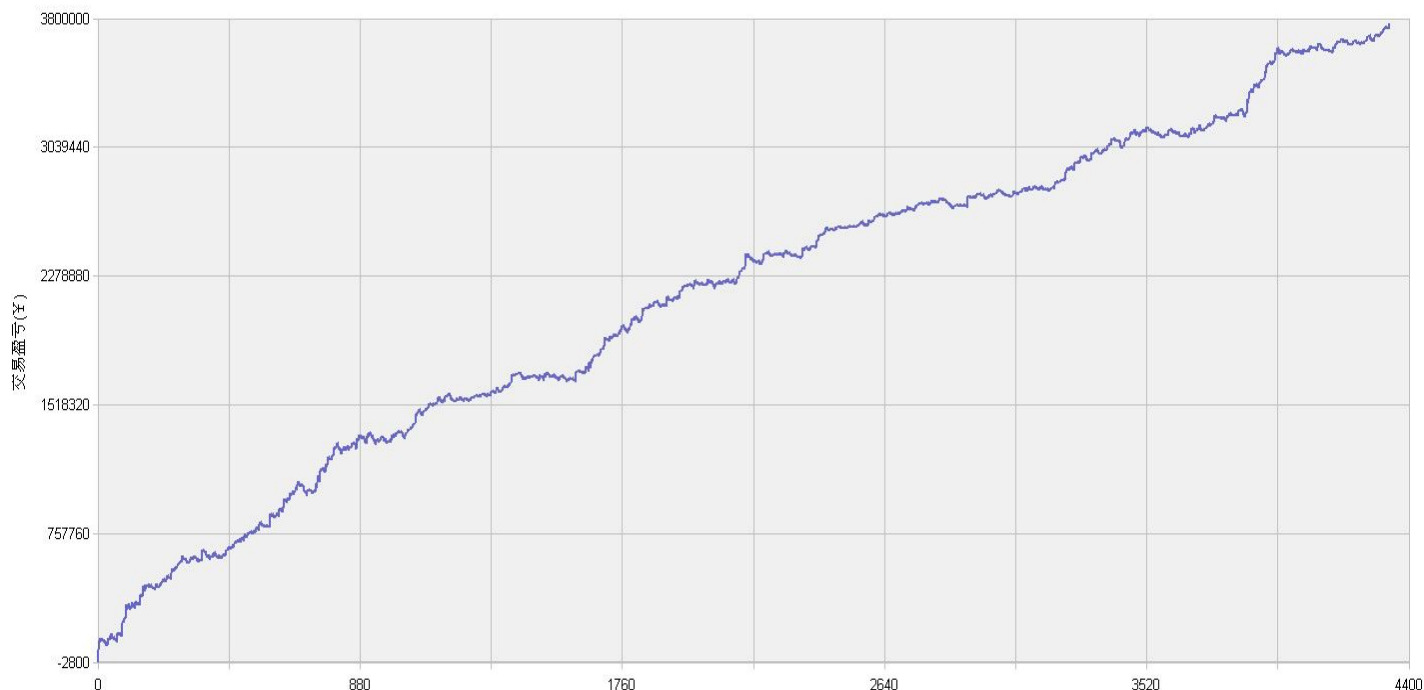

新纪元期指北斗系列程序化交易日报 2013年12月3日

模型品种：北斗系列程序化策略组合

“天璇” V3.0股指3分钟周期隔夜

“天权” V3.0股指5分钟周期日内

说明：

“北斗”程序化交易系列模型，取义于市场趋势波动所闪现出来的交易机会，在每日开盘瞬间或者日内趋势呈现时立即给出当日交易点位。适用于国内金融、商品期货交易，使用1分钟，3分钟，5分钟，15分钟，30分钟交易周期，本系统采取平仓反手交易和短时无仓并存的交易方式，适用于具有一定资金规模的中短线交易者。

153号新纪元期货大厦

模型名称: 北斗系列 “天璇” “天权” 股指程序化策略
模型分类: 3分钟周期隔夜 5分钟周期隔夜
目前版本: v3.0

历史测试效果 (交易开拓者):

初始资金: 100万 仓位: 固定开仓 两个策略各一手
测试时间: 2010/4/16-2013/10/14 手续费标准: 万分之1 滑点: 0.2点
期末权益: 4437888.8 交易次数: 4063 次
胜率: 48.98% 平均盈利/平均亏损: 5413/3394
盈亏比: 1.59 最大回撤: 3.2%

初始资金 100 万, 起始日期: 2010年4月16日 截止 2013年10月15日, 总盈利: 3735215.8
总权益: 4735215.8元。

模型历史收益率曲线

交易盈亏曲线图

一 今日模型交易情况:

交易信号图:

三分钟策略

五分钟策略

二 今日成交情况: