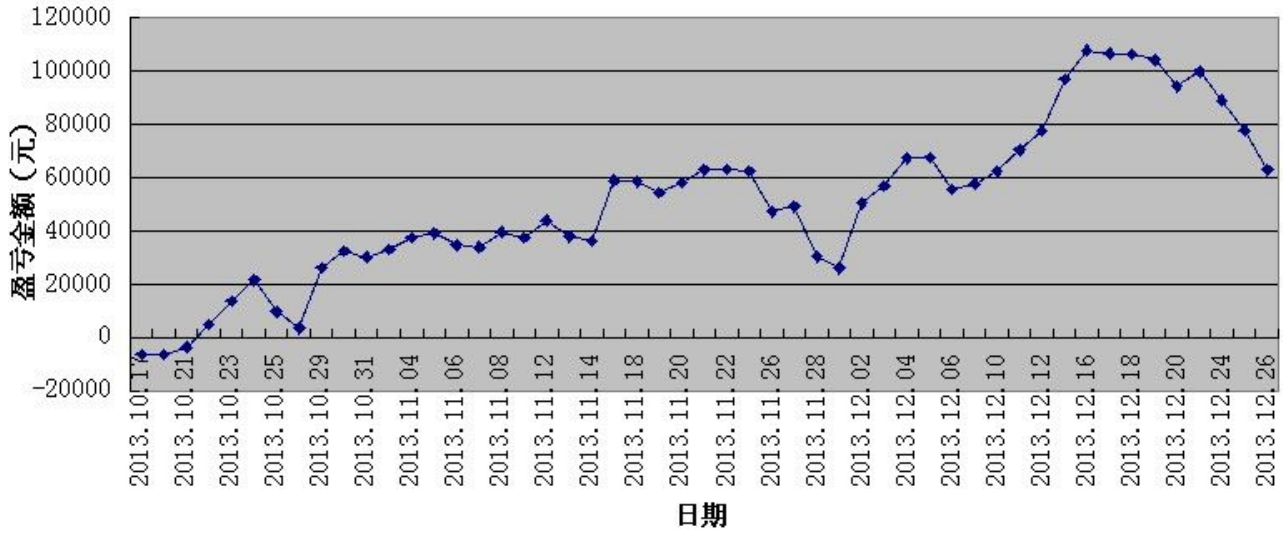

三 今日盈亏情况:

三分钟策略 平仓盈亏 -6420 持仓盈亏 -1740

五分钟策略 平仓盈亏 -6600

今日持仓情况:

三分钟策略 IF1401 空单 1手 价位 2292.0

五分钟策略 日内策略 无持仓

累计盈亏图示

免责声明