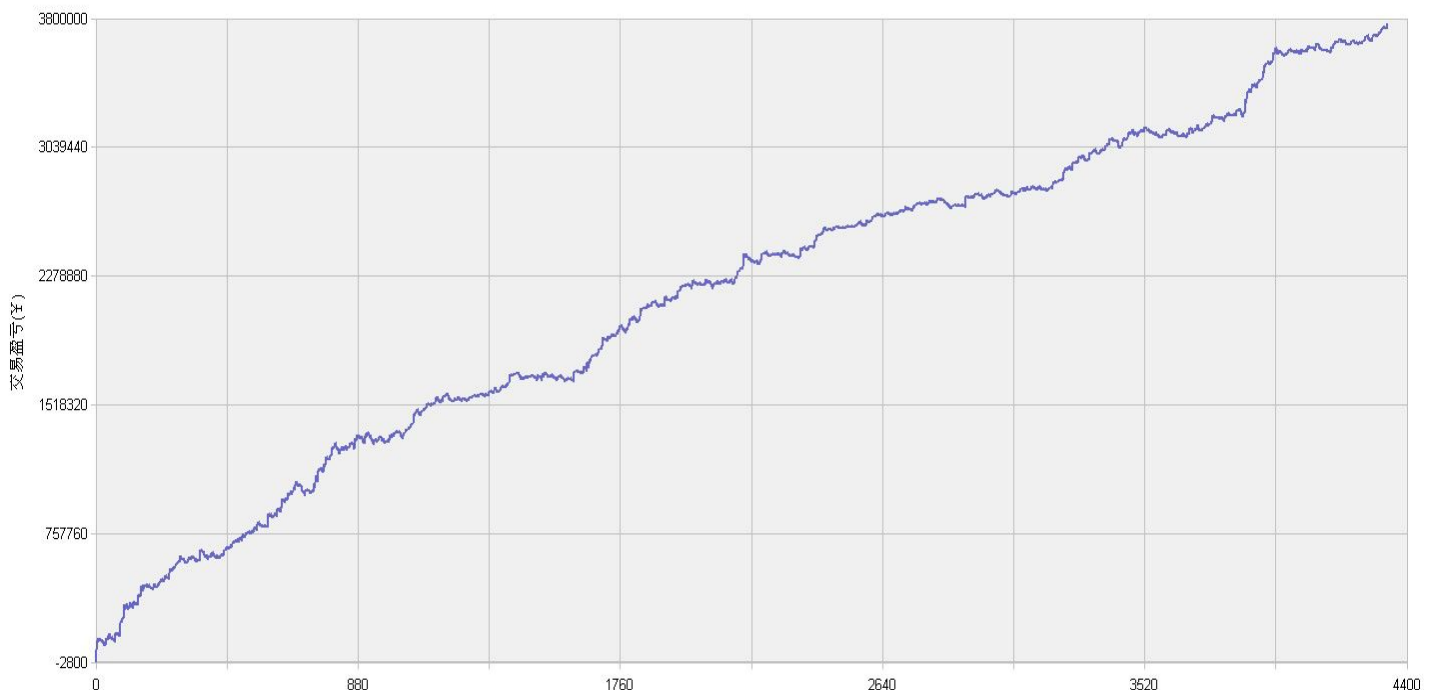

新纪元期指北斗系列程序化交易日报 2013年12月26日

模型品种：北斗系列程序化策略组合

“天璇” V3.0股指3分钟周期隔夜

“天权” V3.0股指5分钟周期日内

说明：

“北斗”程序化交易系列模型，取义于市场趋势波动所闪现出来的交易机会，在每日开盘瞬间或者日内趋势呈现时立即给出当日交易点位。适用于国内金融、商品期货交易，使用1分钟，3分钟，5分钟，15分钟，30分钟交易周期，本系统采取平仓反手交易和短时无仓并存的交易方式，适用于具有一定资金规模的中短线交易者。

153号新纪元期货大厦

模型名称: 北斗系列 “天璇” “天权” 股指程序化策略
模型分类: 3分钟周期隔夜 5分钟周期隔夜
目前版本: v3.0

历史测试效果 (交易开拓者):

初始资金: 100万 仓位: 固定开仓 两个策略各一手
测试时间: 2010/4/16-2013/10/14 手续费标准: 万分之1 滑点: 0.2点
期末权益: 4437888.8 交易次数: 4063 次
胜率: 48.98% 平均盈利/平均亏损: 5413/3394
盈亏比: 1.59 最大回撤: 3.2%

初始资金 100 万, 起始日期: 2010年4月16日 截止 2013年10月15日, 总盈利: 3735215.8
总权益: 4735215.8元。

模型历史收益率曲线

交易盈亏曲线图

一 今日模型交易情况:

交易信号图:

三分钟策略

五分钟策略

二 今日成交情况: