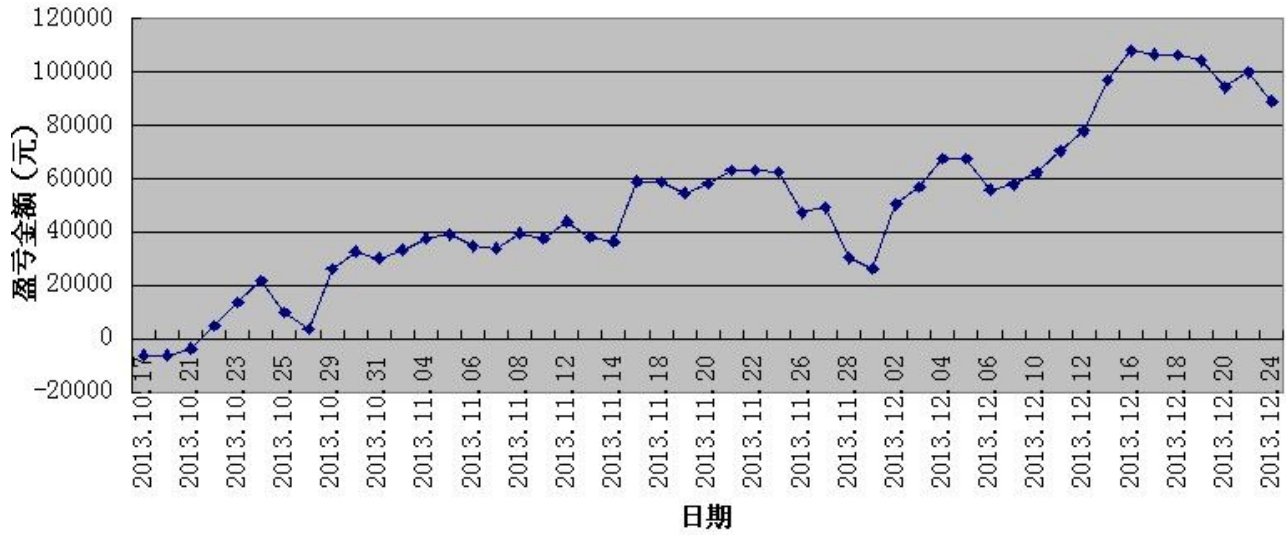

## 三 今日盈亏情况:

三分钟策略 平仓盈亏 +6000 持仓盈亏 0

五分钟策略 平仓盈亏 -11160

### 今日持仓情况:

三分钟策略 今日无持仓信号

五分钟策略 日内策略 无持仓

累计盈亏图示