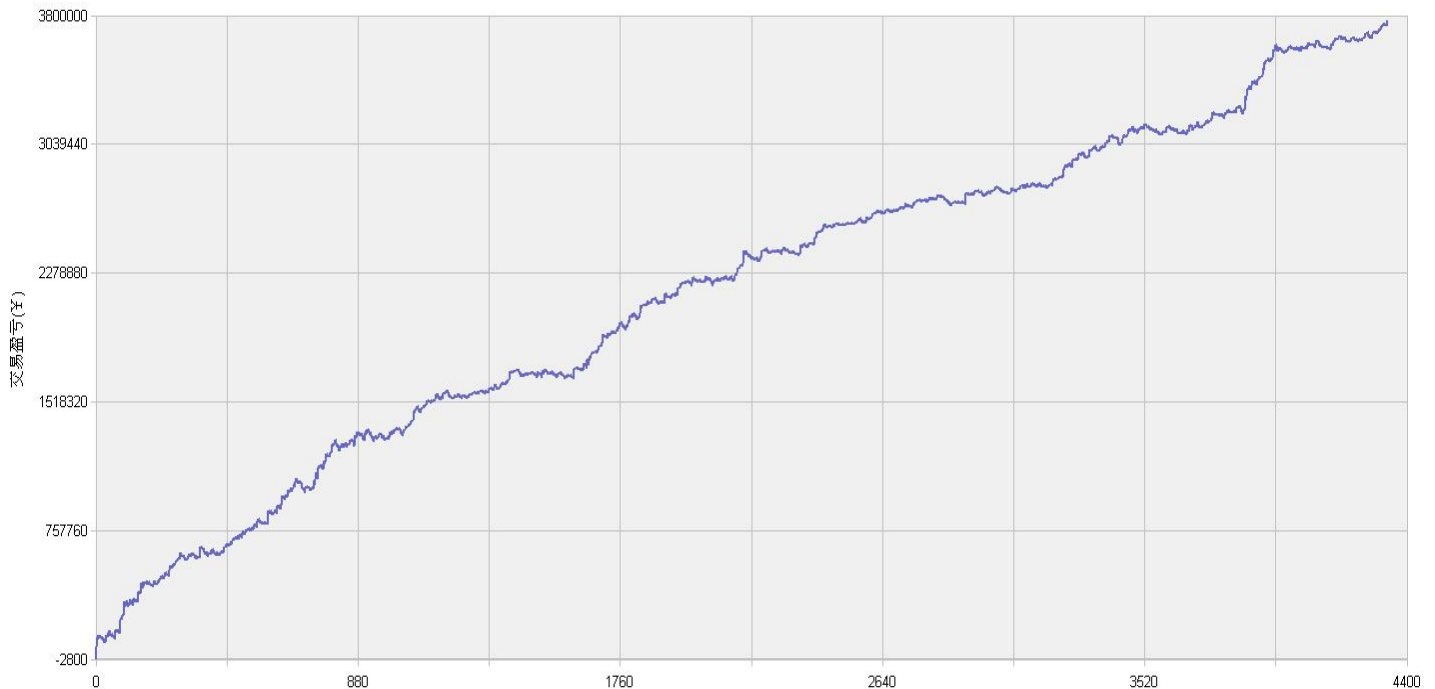

153号新纪元期货大厦

模型名称: 北斗系列 “天璇” “天权” 股指程序化策略  
模型分类: 3分钟周期隔夜 5分钟周期隔夜  
目前版本: v3.0

### 历史测试效果 (交易开拓者):

初始资金: 100万仓位: 固定开仓 两个策略各一手  
测试时间: 2010/4/16-2013/10/14 手续费标准: 万分之1 滑点: 0.2点  
期末权益: 4437888.8 交易次数: 4063 次  
胜率: 48.98% 平均盈利/平均亏损: 5413/3394  
盈亏比: 1.59 最大回撤: 3.2%

初始资金 100 万, 起始日期: 2010年4月16日 截止 2013年10月15日, 总盈利: 3735215.8  
总权益: 4735215.8元。

### 模型历史收益率曲线

交易盈亏曲线图

一 今日模型交易情况:

交易信号图:

三分钟策略

五分钟策略

## 二 今日成交情况:

三分钟策略 股指 IF1401 13点33分 卖出平仓 1手 价位 2310.8