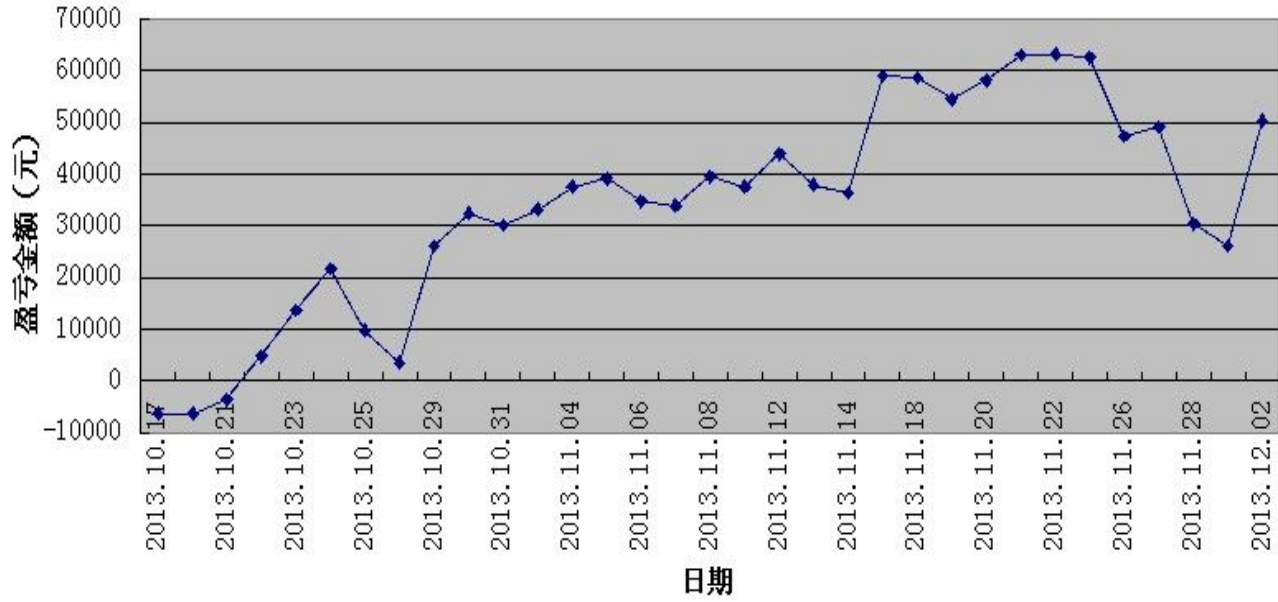

## 三 今日盈亏情况:

三分钟策略      平仓盈亏+11220      持仓盈亏 0

五分钟策略      平仓盈亏+11040

### 今日持仓情况:

三分钟策略      今日无持仓信号

五分钟策略      日内策略 无持仓

累计盈亏图示