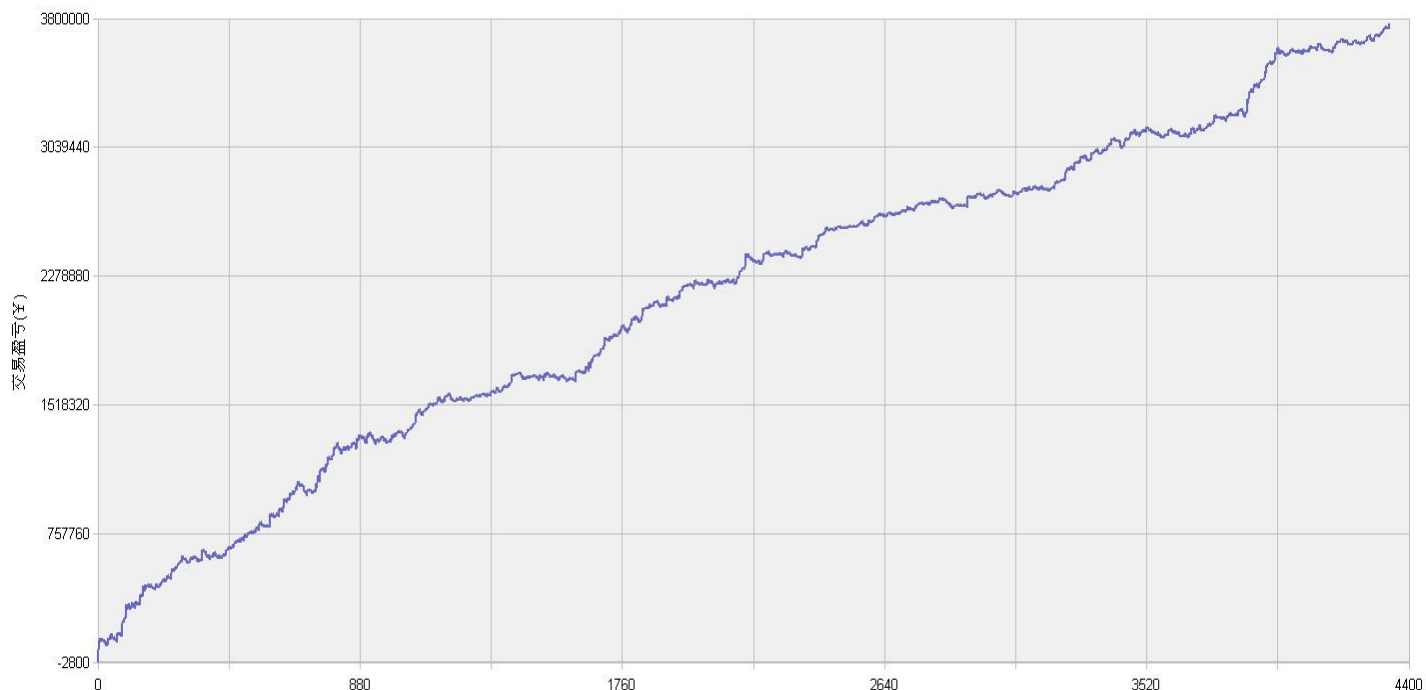

153号新纪元期货大厦

模型名称: 北斗系列 “天璇” “天权” 股指程序化策略  
模型分类: 3分钟周期隔夜 5分钟周期隔夜  
目前版本: v3.0

### 历史测试效果 (交易开拓者):

初始资金: 100万 仓位: 固定开仓 两个策略各一手  
测试时间: 2010/4/16-2013/10/14 手续费标准: 万分之1 滑点: 0.2点  
期末权益: 4437888.8 交易次数: 4063 次  
胜率: 48.98% 平均盈利/平均亏损: 5413/3394  
盈亏比: 1.59 最大回撤: 3.2%

初始资金 100 万, 起始日期: 2010年4月16日 截止 2013年10月15日, 总盈利: 3735215.8  
总权益: 4735215.8元。

### 模型历史收益率曲线

交易盈亏曲线图

一 今日模型交易情况:

交易信号图:

三分钟策略

五分钟策略