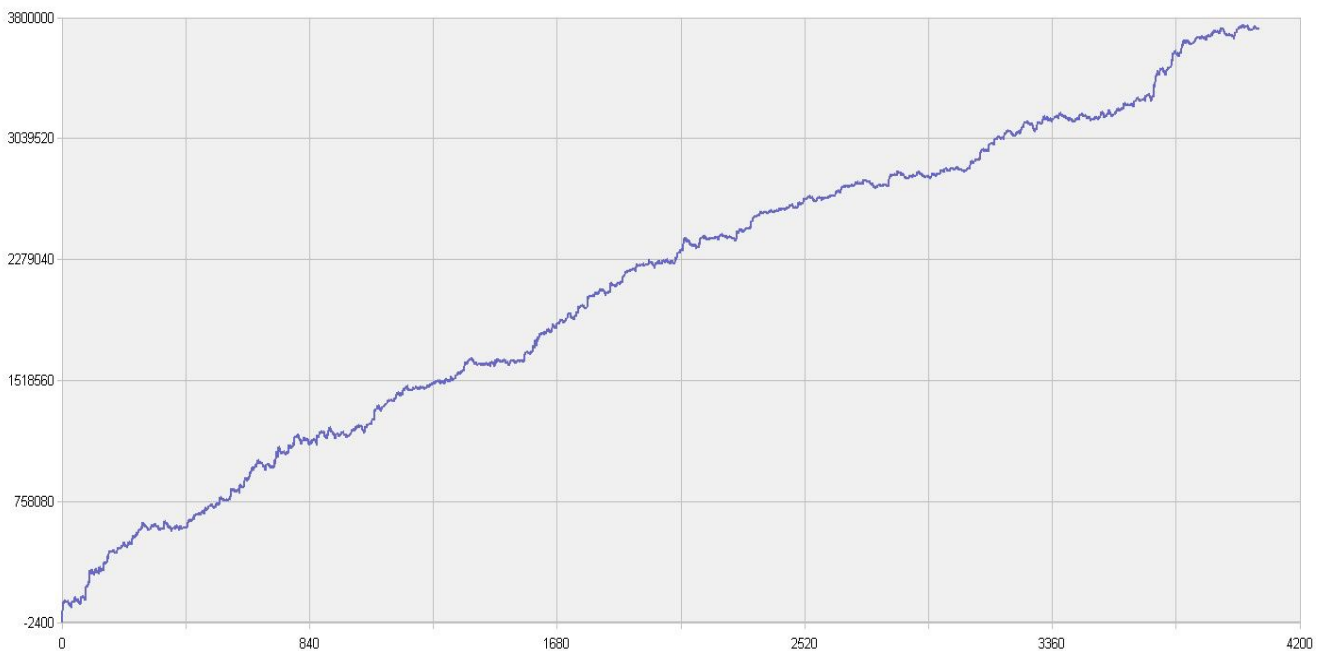

新纪元期指北斗系列程序化交易日报 2013年11月08日

模型品种：北斗系列程序化策略组合

“天璇” V3.0股指3分钟周期隔夜

“天权” V3.0股指5分钟周期日内

说明：

“北斗”程序化交易系列模型，取义于市场趋势波动所闪现出来的交易机会，在每日开盘瞬间或者日内趋势呈现时立即给出当日交易点位。适用于国内金融、商品期货交易，使用1分钟，3分钟，5分钟，15分钟，30分钟交易周期，本系统采取平仓反手交易和短时无仓并存的交易方式，适用于具有一定资金规模的中短线交易者。

153号新纪元期货大厦

模型名称: 北斗系列 “天璇” “天权” 股指程序化策略
模型分类: 3分钟周期隔夜 5分钟周期隔夜
目前版本: v3.0

历史测试效果 (交易开拓者):

初始资金: 100万仓位: 固定开仓 两个策略各一手
测试时间: 2010/4/16-2013/10/14 手续费标准: 万分之1 滑点: 0.2点
期末权益: 4437888.8 交易次数: 4063 次
胜率: 48.98% 平均盈利/平均亏损: 5413/3394
盈亏比: 1.59 最大回撤: 3.2%

初始资金 100 万, 起始日期: 2010年4月16日 截止 2013年10月15日, 总盈利: 3735215.8
总权益: 4735215.8元。

模型历史收益率曲线

一 今日模型交易情况:

交易信号图:

三分钟策略

五分钟策略

二 今日成交情况:

三分钟策略	股指 IF1311	13 点 06 分	买入平仓	1 手	价位 2319.0
	股指 IF1311	13 点 06 分	买入开仓	1 手	价位 2319.0
	股指 IF1311	14 点 12 分	卖出平仓	1 手	价位 2325.6
	股指 IF1311	14 点 12 分	卖出开仓	1 手	价位 2325.6