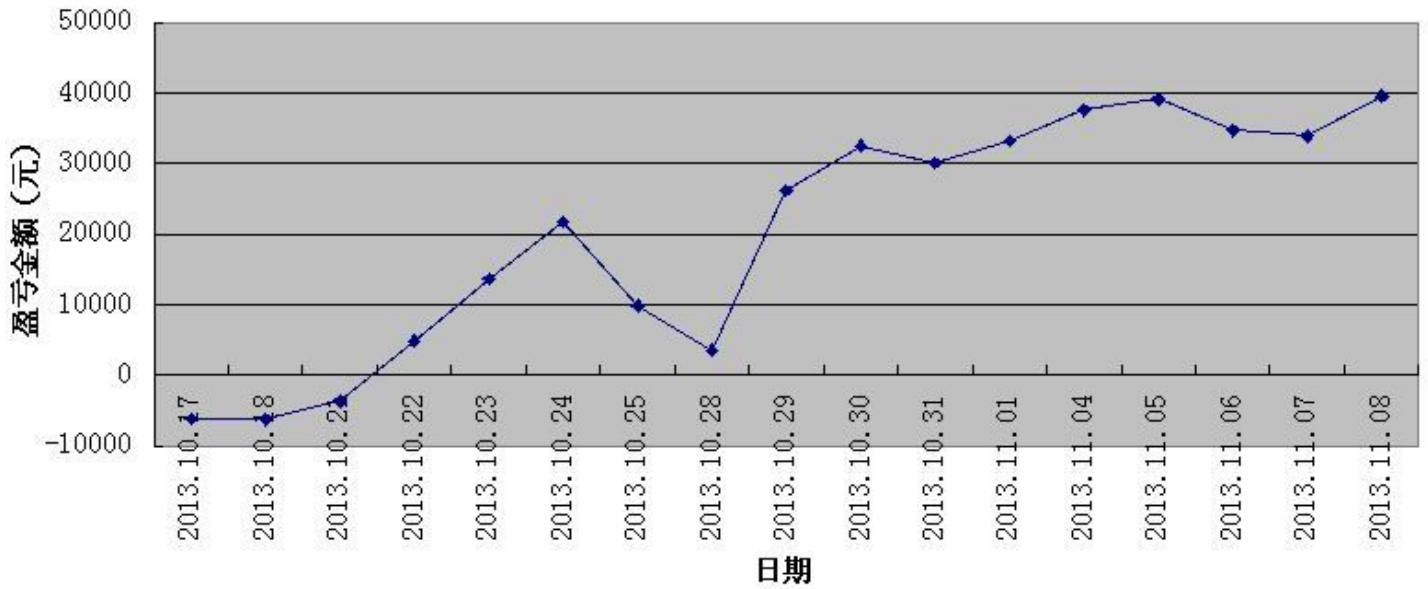

初始资金 100 万, 起始日期: 2010年4月16日 截止 2013年10月15日, 总盈利: 3735215.8
总权益: 4735215.8元。

模型历史收益率曲线

一 今日模型交易情况:

交易信号图:

三分钟策略

五分钟策略

二 今日成交情况:

三分钟策略	股指 IF1311	13 点 06 分	买入平仓	1 手	价位 2319.0
	股指 IF1311	13 点 06 分	买入开仓	1 手	价位 2319.0
	股指 IF1311	14 点 12 分	卖出平仓	1 手	价位 2325.6
	股指 IF1311	14 点 12 分	卖出开仓	1 手	价位 2325.6

五分钟策略	股指 IF1311	10 点 55 分	买入开仓	1 手	价位 2333.0
	股指 IF1311	11 点 10 分	卖出平仓	1 手	价位 2324.0
	股指 IF1311	11 点 15 分	卖出开仓	1 手	价位 2314.4
	股指 IF1311	13 点 20 分	买入平仓	1 手	价位 2323.4

三 今日盈亏情况:

三分钟策略 平仓盈亏 9300 持仓盈亏 +4320

五分钟策略 平仓盈亏 -5400

合计 +8220

今日持仓情况:

三分钟策略 IF1311 空单 1 手 成本 2325.6

五分钟策略 日内策略 无持仓

累计盈亏图示

免责声明

本报告的信息来源于已公开的资料，我们力求但不保证这些信息的准确性、完整性或可靠性。报告内容仅供参考，报告中的信息或所表达观点不构成期货交易依据，新纪元期货有限公司不对因使用本报告的内容而引致的损失承担任何责任。投资者不应将本报告为作出投资决策的惟一参考因素，亦不应认为本报告可以取代自己的判断。在决定投资前，如有需要，投资者务必向咨询期货研究员并谨慎决策。