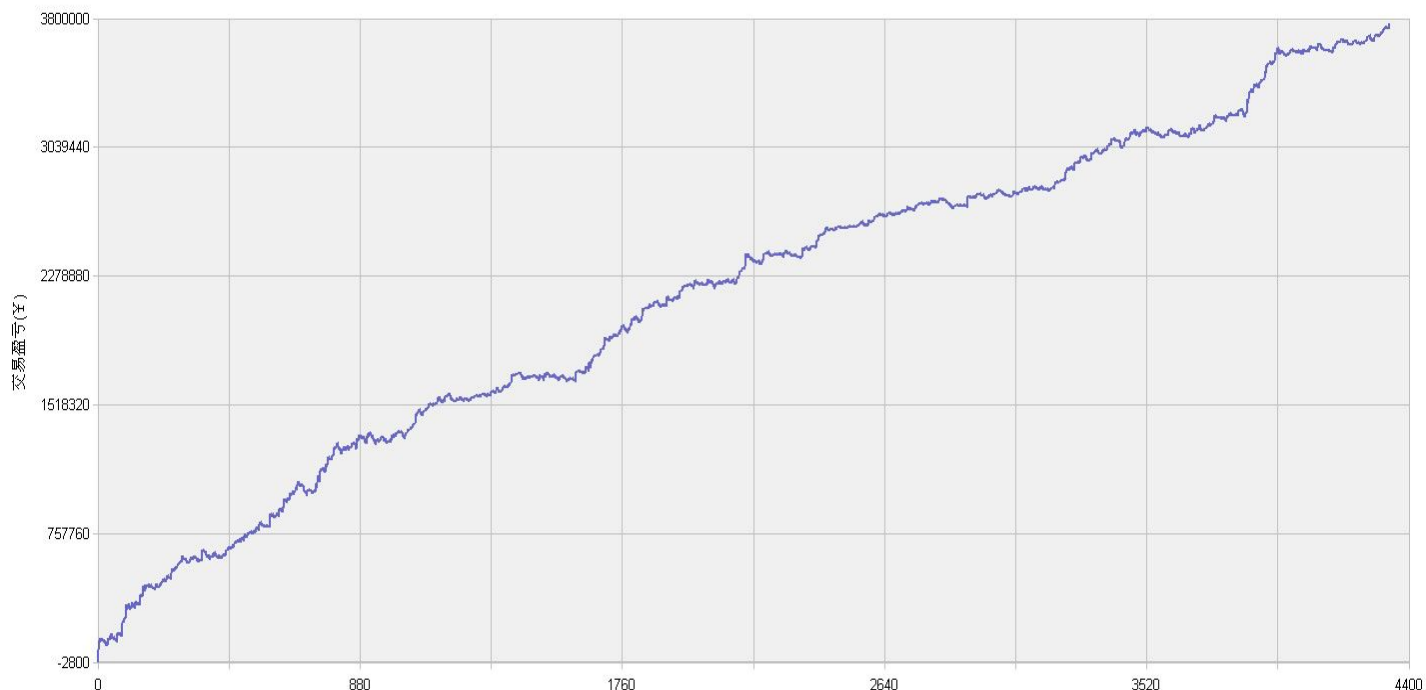

新纪元期指北斗系列程序化交易日报 2013年11月28日

模型品种：北斗系列程序化策略组合

“天璇” V3.0股指3分钟周期隔夜

“天权” V3.0股指5分钟周期日内

说明：

“北斗”程序化交易系列模型，取义于市场趋势波动所闪现出来的交易机会，在每日开盘瞬间或者日内趋势呈现时立即给出当日交易点位。适用于国内金融、商品期货交易，使用1分钟，3分钟，5分钟，15分钟，30分钟交易周期，本系统采取平仓反手交易和短时无仓并存的交易方式，适用于具有一定资金规模的中短线交易者。

153号新纪元期货大厦

模型名称: 北斗系列 “天璇” “天权” 股指程序化策略
模型分类: 3分钟周期隔夜 5分钟周期隔夜
目前版本: v3.0

历史测试效果 (交易开拓者):

初始资金: 100万 仓位: 固定开仓 两个策略各一手
测试时间: 2010/4/16-2013/10/14 手续费标准: 万分之1 滑点: 0.2点
期末权益: 4437888.8 交易次数: 4063 次
胜率: 48.98% 平均盈利/平均亏损: 5413/3394
盈亏比: 1.59 最大回撤: 3.2%

初始资金 100 万, 起始日期: 2010年4月16日 截止 2013年10月15日, 总盈利: 3735215.8
总权益: 4735215.8元。

模型历史收益率曲线

交易盈亏曲线图

一 今日模型交易情况:

交易信号图:

三分钟策略

五分钟策略

二 今日成交情况: