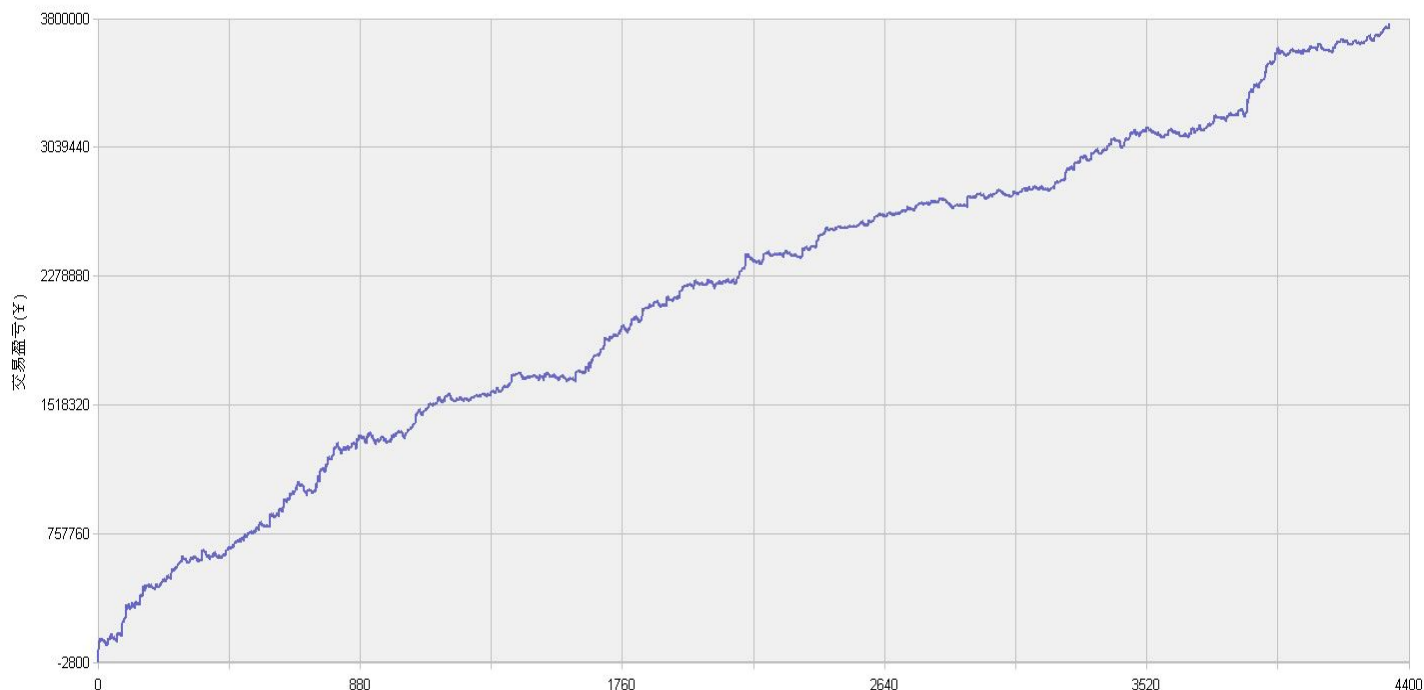

新纪元期指北斗系列程序化交易日报 2013年11月22日

模型品种：北斗系列程序化策略组合

“天璇” V3.0股指3分钟周期隔夜

“天权” V3.0股指5分钟周期日内

说明：

“北斗”程序化交易系列模型，取义于市场趋势波动所闪现出来的交易机会，在每日开盘瞬间或者日内趋势呈现时立即给出当日交易点位。适用于国内金融、商品期货交易，使用1分钟，3分钟，5分钟，15分钟，30分钟交易周期，本系统采取平仓反手交易和短时无仓并存的交易方式，适用于具有一定资金规模的中短线交易者。

153号新纪元期货大厦

模型名称: 北斗系列 “天璇” “天权” 股指程序化策略
模型分类: 3分钟周期隔夜 5分钟周期隔夜
目前版本: v3.0

历史测试效果 (交易开拓者):

初始资金: 100万 仓位: 固定开仓 两个策略各一手
测试时间: 2010/4/16-2013/10/14 手续费标准: 万分之1 滑点: 0.2点
期末权益: 4437888.8 交易次数: 4063 次
胜率: 48.98% 平均盈利/平均亏损: 5413/3394
盈亏比: 1.59 最大回撤: 3.2%

初始资金 100 万, 起始日期: 2010年4月16日 截止 2013年10月15日, 总盈利: 3735215.8
总权益: 4735215.8元。

模型历史收益率曲线

交易盈亏曲线图

一 今日模型交易情况:

交易信号图:

三分钟策略

五分钟策略

二 今日成交情况: