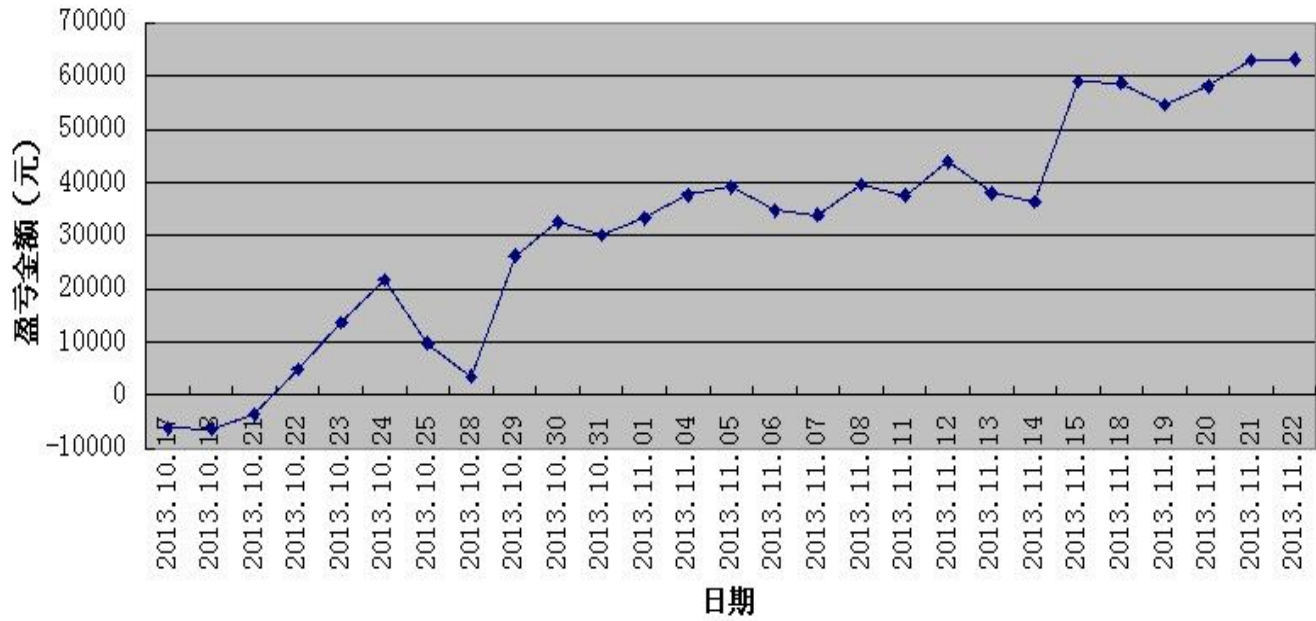

初始资金 100 万, 起始日期: 2010年4月16日 截止 2013年10月15日, 总盈利: 3735215.8
总权益: 4735215.8元。

模型历史收益率曲线

交易盈亏曲线图

一 今日模型交易情况:

交易信号图:

三分钟策略

五分钟策略

二 今日成交情况:

三 今日盈亏情况:

三分钟策略	平仓盈亏 -5400	持仓盈亏 0
-------	------------	--------

五分钟策略	平仓盈亏 +5520
-------	------------

今日持仓情况:

三分钟策略	今日无持仓
-------	-------

五分钟策略	日内策略 无持仓
-------	----------

累计盈亏图示

免责声明