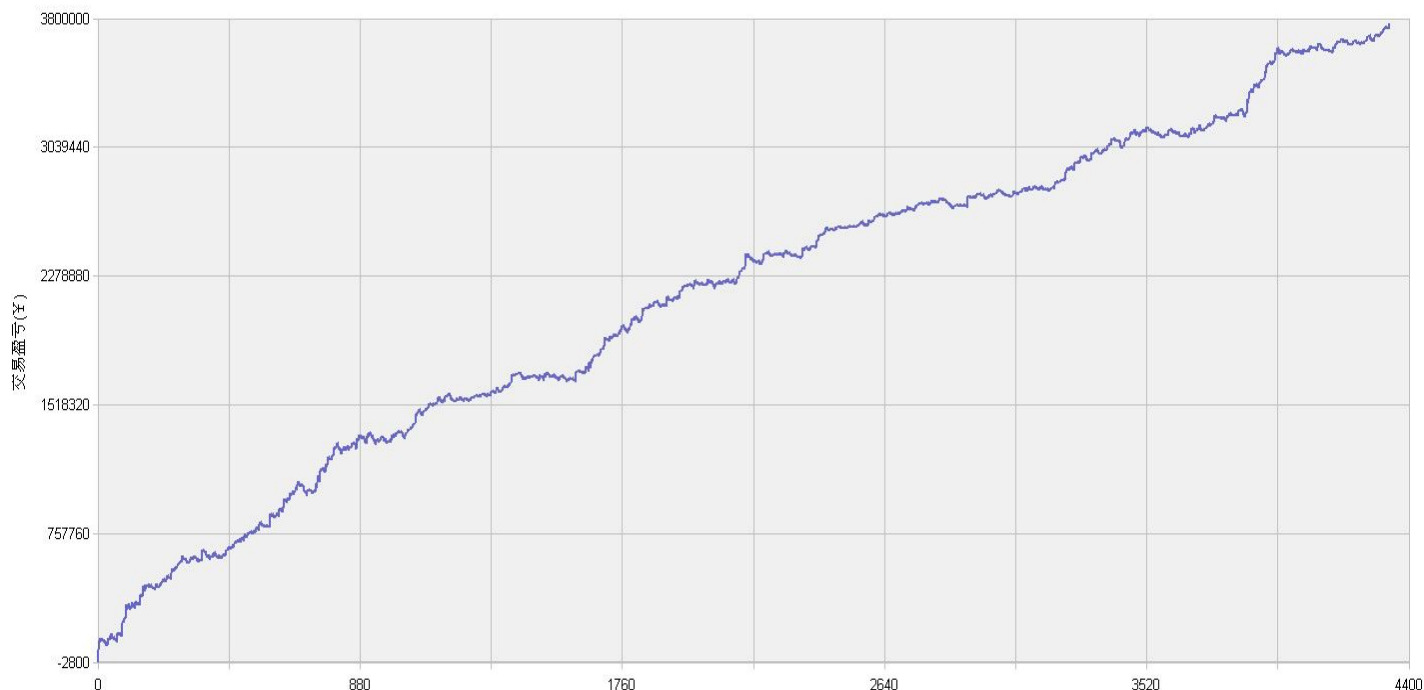

新纪元期指北斗系列程序化交易日报 2013年11月21日

模型品种：北斗系列程序化策略组合

“天璇” V3.0股指3分钟周期隔夜

“天权” V3.0股指5分钟周期日内

说明：

“北斗”程序化交易系列模型，取义于市场趋势波动所闪现出来的交易机会，在每日开盘瞬间或者日内趋势呈现时立即给出当日交易点位。适用于国内金融、商品期货交易，使用1分钟，3分钟，5分钟，15分钟，30分钟交易周期，本系统采取平仓反手交易和短时无仓并存的交易方式，适用于具有一定资金规模的中短线交易者。

153号新纪元期货大厦

模型名称: 北斗系列 “天璇” “天权” 股指程序化策略
模型分类: 3分钟周期隔夜 5分钟周期隔夜
目前版本: v3.0

历史测试效果 (交易开拓者):

初始资金: 100万 仓位: 固定开仓 两个策略各一手
测试时间: 2010/4/16-2013/10/14 手续费标准: 万分之1 滑点: 0.2点
期末权益: 4437888.8 交易次数: 4063 次
胜率: 48.98% 平均盈利/平均亏损: 5413/3394
盈亏比: 1.59 最大回撤: 3.2%

初始资金 100 万, 起始日期: 2010年4月16日 截止 2013年10月15日, 总盈利: 3735215.8
总权益: 4735215.8元。

模型历史收益率曲线

交易盈亏曲线图

一 今日模型交易情况:

交易信号图:

三分钟策略

五分钟策略

二 今日成交情况: