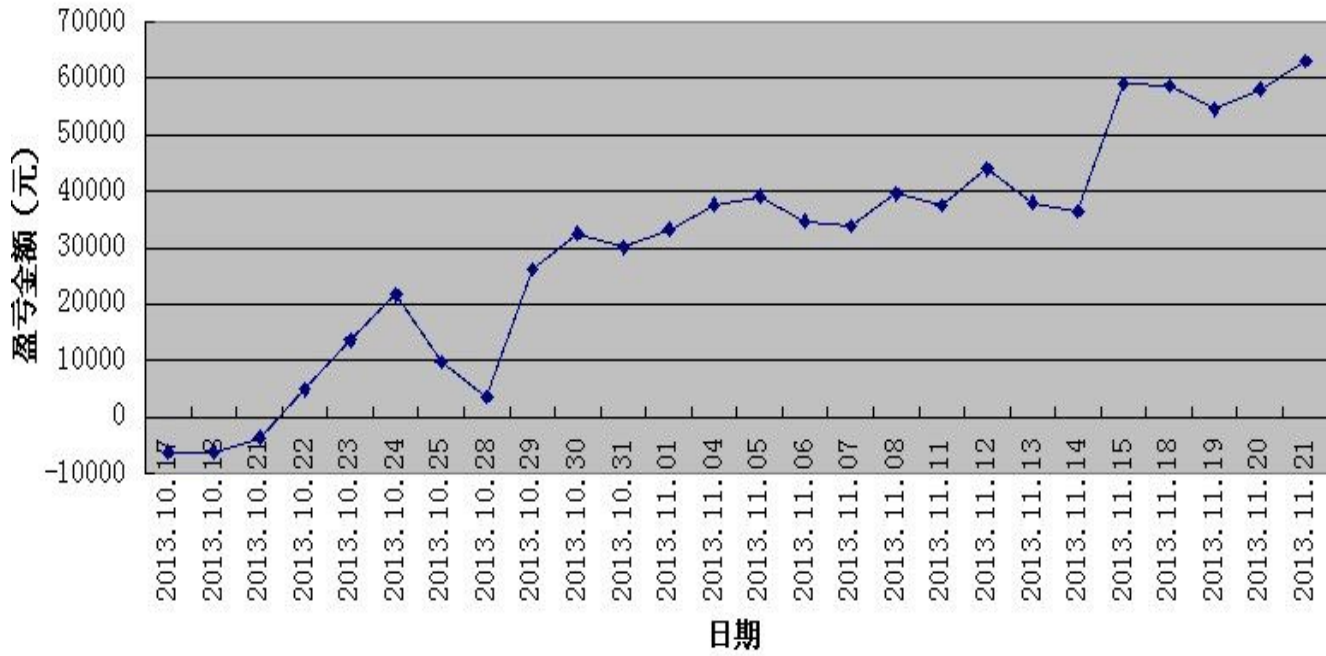

初始资金 100 万, 起始日期: 2010年4月16日 截止 2013年10月15日, 总盈利: 3735215.8
总权益: 4735215.8元。

模型历史收益率曲线

交易盈亏曲线图

一 今日模型交易情况:

交易信号图:

三分钟策略

五分钟策略

二 今日成交情况:

三 今日盈亏情况:

三分钟策略	平仓盈亏 -1440	持仓盈亏 0
-------	------------	--------

五分钟策略	平仓盈亏 +6360
-------	------------

今日持仓情况:

三分钟策略	今日无持仓
-------	-------

五分钟策略	日内策略 无持仓
-------	----------

累计盈亏图示

免责声明