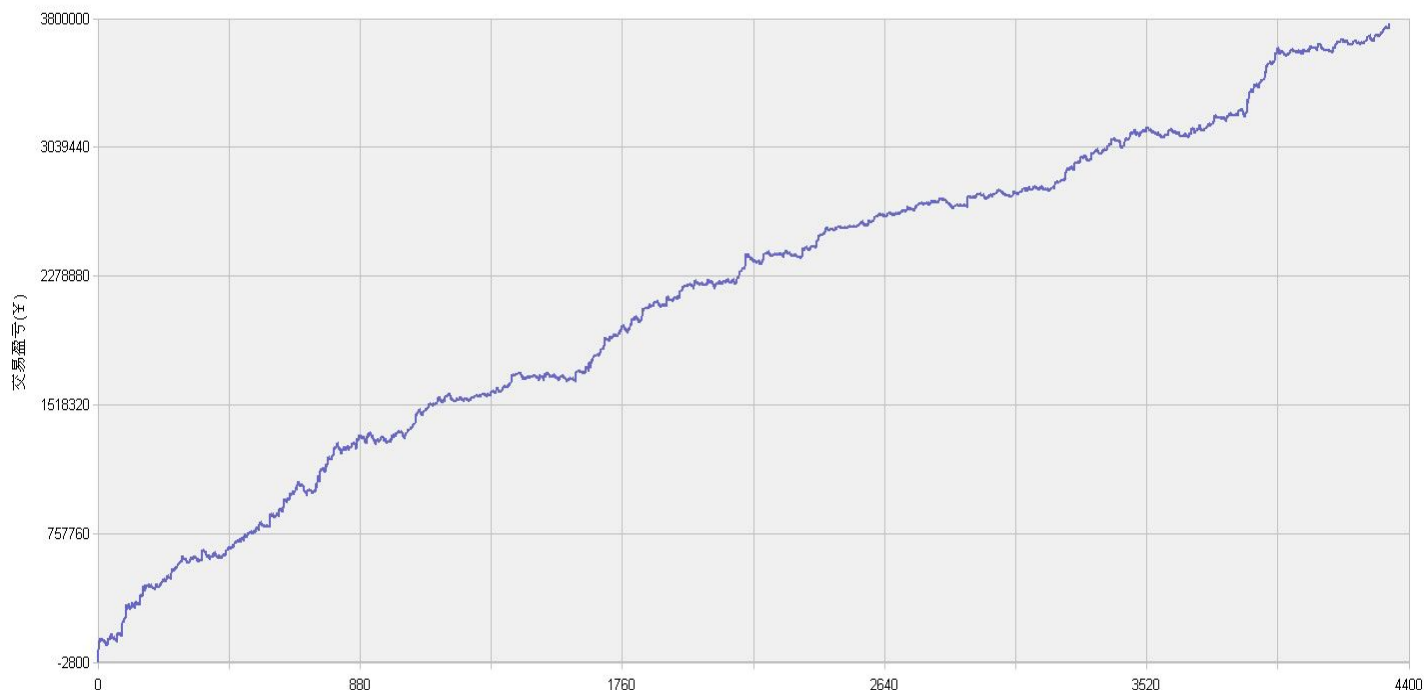

新纪元期指北斗系列程序化交易日报 2013年11月19日

模型品种：北斗系列程序化策略组合

“天璇” V3.0股指3分钟周期隔夜

“天权” V3.0股指5分钟周期日内

说明：

“北斗”程序化交易系列模型，取义于市场趋势波动所闪现出来的交易机会，在每日开盘瞬间或者日内趋势呈现时立即给出当日交易点位。适用于国内金融、商品期货交易，使用1分钟，3分钟，5分钟，15分钟，30分钟交易周期，本系统采取平仓反手交易和短时无仓并存的交易方式，适用于具有一定资金规模的中短线交易者。

153号新纪元期货大厦

模型名称: 北斗系列 “天璇” “天权” 股指程序化策略
模型分类: 3分钟周期隔夜 5分钟周期隔夜
目前版本: v3.0

历史测试效果 (交易开拓者):

初始资金: 100万 仓位: 固定开仓 两个策略各一手
测试时间: 2010/4/16-2013/10/14 手续费标准: 万分之1 滑点: 0.2点
期末权益: 4437888.8 交易次数: 4063 次
胜率: 48.98% 平均盈利/平均亏损: 5413/3394
盈亏比: 1.59 最大回撤: 3.2%

初始资金 100 万, 起始日期: 2010年4月16日 截止 2013年10月15日, 总盈利: 3735215.8
总权益: 4735215.8元。

模型历史收益率曲线

交易盈亏曲线图

一 今日模型交易情况:

交易信号图:

三分钟策略

五分钟策略

二 今日成交情况: