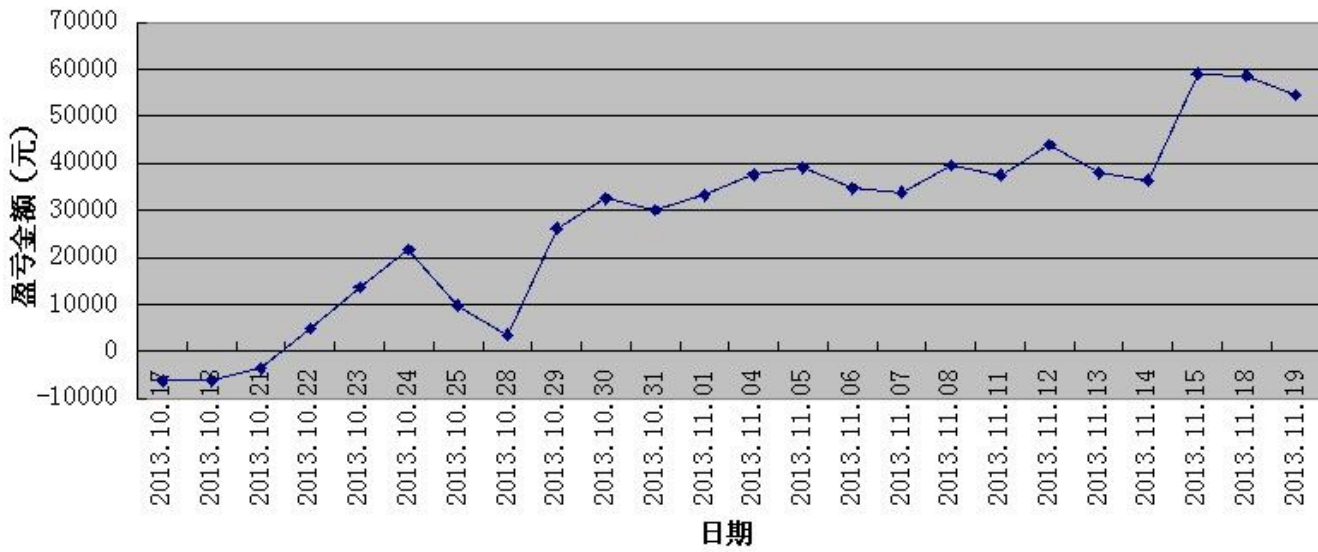

三 今日盈亏情况:

三分钟策略 平仓盈亏 +7560 持仓盈亏 -3240

五分钟策略 平仓盈亏 +2400

今日持仓情况: 股指 IF1312 空单一手 成本 2405.8

三分钟策略

五分钟策略 日内策略 无持仓

累计盈亏图示

免责声明