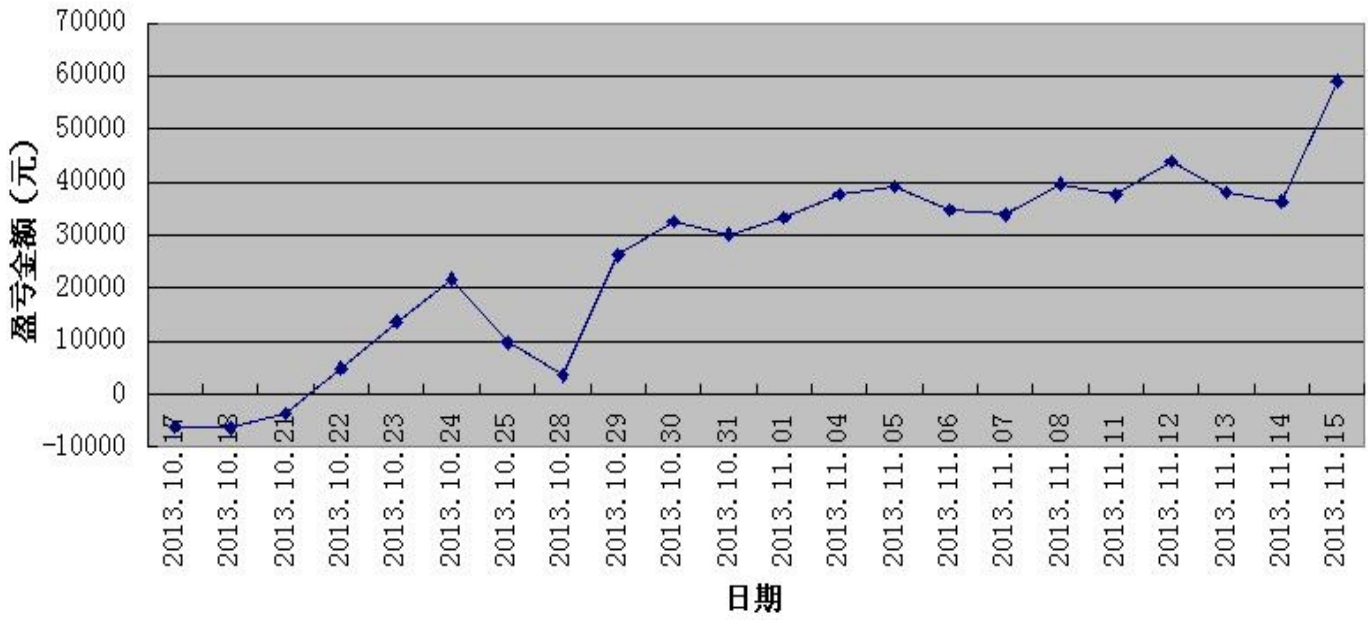

三 今日盈亏情况:

三分钟策略 平仓盈亏 +16920 持仓盈亏 0

五分钟策略 平仓盈亏 +5040

今日持仓情况:

三分钟策略 今日无持仓

五分钟策略 日内策略 无持仓

累计盈亏图示

免责声明