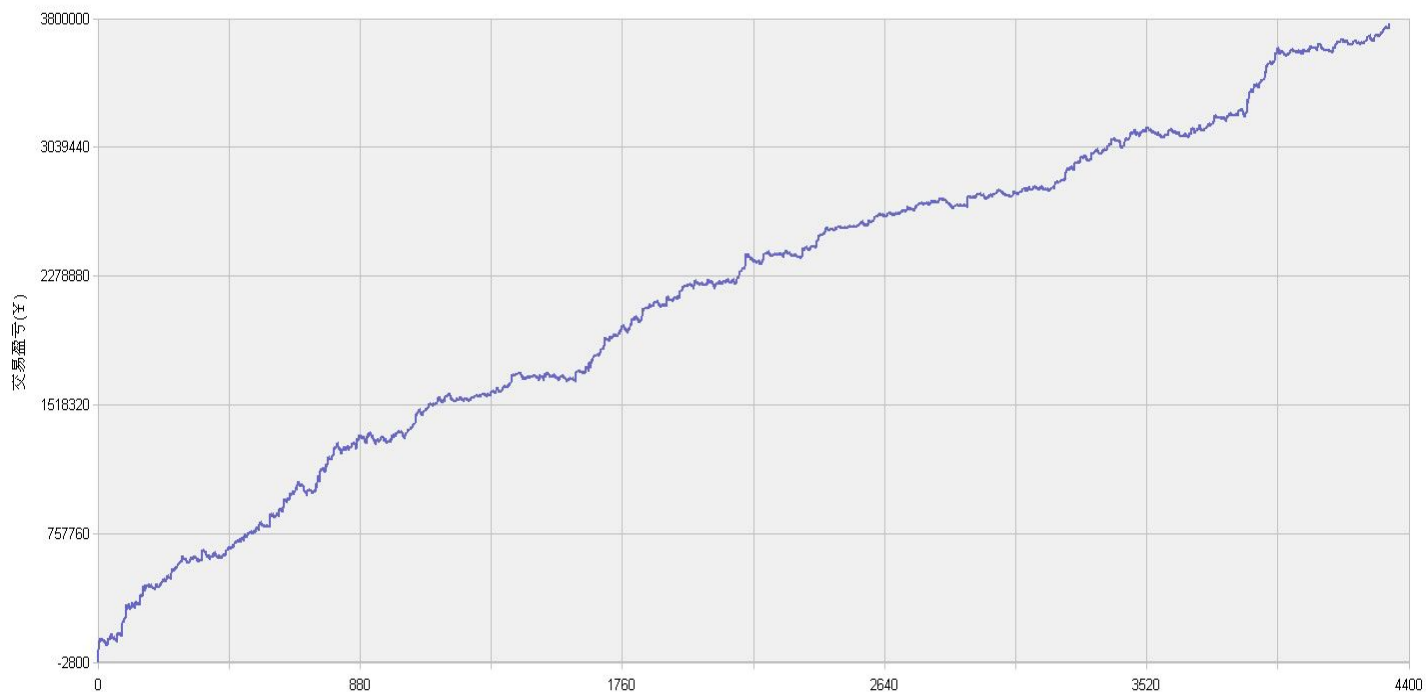

新纪元期指北斗系列程序化交易日报 2013年11月15日

模型品种：北斗系列程序化策略组合

“天璇” V3.0股指3分钟周期隔夜

“天权” V3.0股指5分钟周期日内

说明：

“北斗”程序化交易系列模型，取义于市场趋势波动所闪现出来的交易机会，在每日开盘瞬间或者日内趋势呈现时立即给出当日交易点位。适用于国内金融、商品期货交易，使用1分钟，3分钟，5分钟，15分钟，30分钟交易周期，本系统采取平仓反手交易和短时无仓并存的交易方式，适用于具有一定资金规模的中短线交易者。

153号新纪元期货大厦

模型名称: 北斗系列 “天璇” “天权” 股指程序化策略
模型分类: 3分钟周期隔夜 5分钟周期隔夜
目前版本: v3.0

历史测试效果 (交易开拓者):

初始资金: 100万 仓位: 固定开仓 两个策略各一手
测试时间: 2010/4/16-2013/10/14 手续费标准: 万分之1 滑点: 0.2点
期末权益: 4437888.8 交易次数: 4063 次
胜率: 48.98% 平均盈利/平均亏损: 5413/3394
盈亏比: 1.59 最大回撤: 3.2%

初始资金 100 万, 起始日期: 2010年4月16日 截止 2013年10月15日, 总盈利: 3735215.8
总权益: 4735215.8元。

模型历史收益率曲线

交易盈亏曲线图

一 今日模型交易情况:

交易信号图:

三分钟策略

五分钟策略

二 今日成交情况: