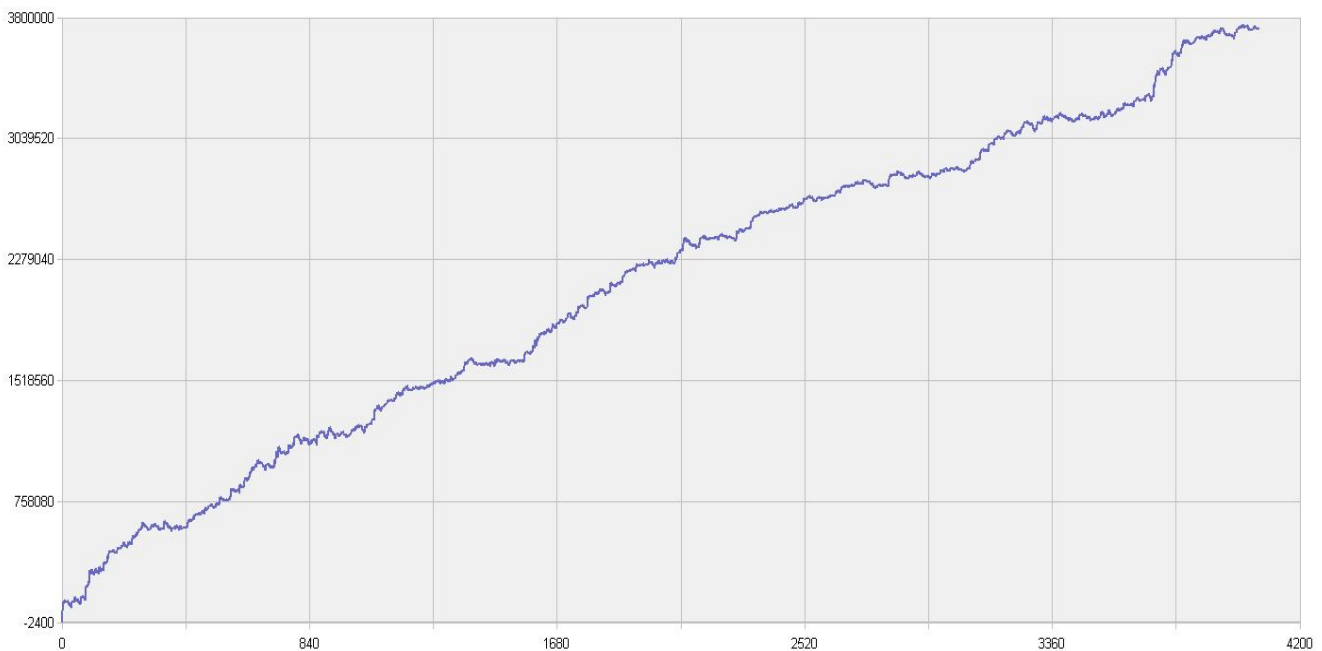

新纪元期指北斗系列程序化交易日报 2013年11月13日

模型品种：北斗系列程序化策略组合

“天璇” V3.0股指3分钟周期隔夜

“天权” V3.0股指5分钟周期日内

说明：

“北斗”程序化交易系列模型，取义于市场趋势波动所闪现出来的交易机会，在每日开盘瞬间或者日内趋势呈现时立即给出当日交易点位。适用于国内金融、商品期货交易，使用1分钟，3分钟，5分钟，15分钟，30分钟交易周期，本系统采取平仓反手交易和短时无仓并存的交易方式，适用于具有一定资金规模的中短线交易者。

153号新纪元期货大厦

模型名称: 北斗系列 “天璇” “天权” 股指程序化策略
模型分类: 3分钟周期隔夜 5分钟周期隔夜
目前版本: v3.0

历史测试效果 (交易开拓者):

初始资金: 100万仓位: 固定开仓 两个策略各一手
测试时间: 2010/4/16-2013/10/14 手续费标准: 万分之1 滑点: 0.2点
期末权益: 4437888.8 交易次数: 4063 次
胜率: 48.98% 平均盈利/平均亏损: 5413/3394
盈亏比: 1.59 最大回撤: 3.2%

初始资金 100 万, 起始日期: 2010年4月16日 截止 2013年10月15日, 总盈利: 3735215.8
总权益: 4735215.8元。

模型历史收益率曲线

一 今日模型交易情况:

交易信号图:

三分钟策略

五分钟策略

二 今日成交情况:

三分钟策略	股指 IF1311	09 点 15 分	卖出平仓	1 手	价位 2319.8
	股指 IF1311	10 点 09 分	卖出平仓	1 手	价位 2307.0