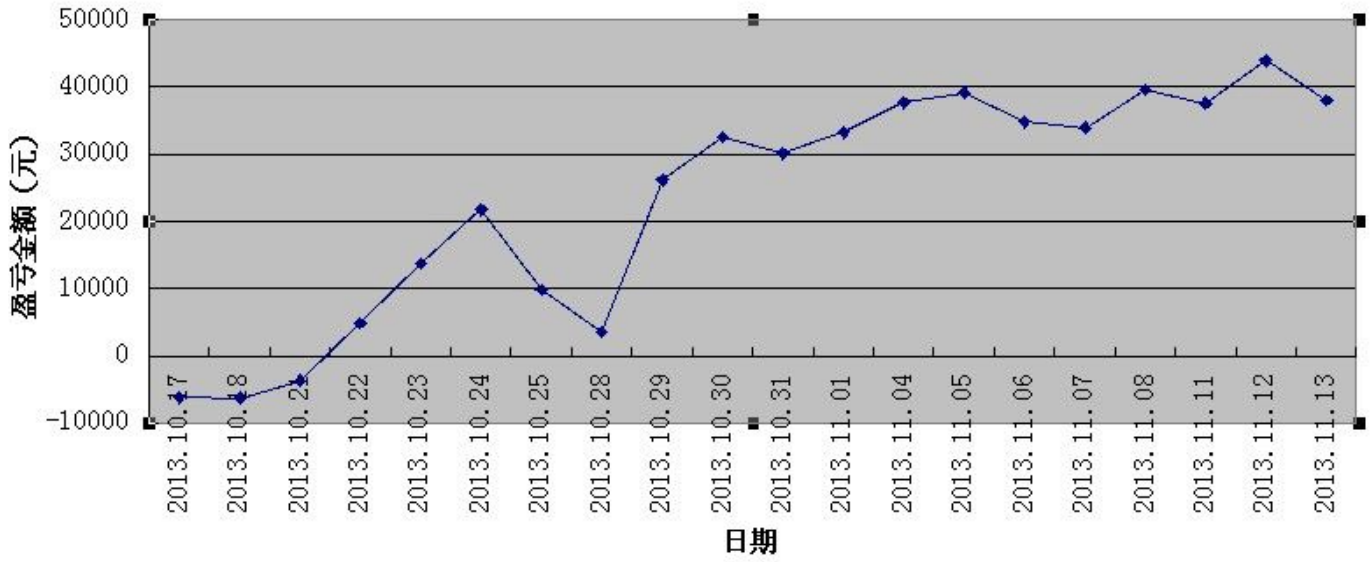

三 今日盈亏情况:

三分钟策略 平仓盈亏 3000 持仓盈亏 4740

五分钟策略 平仓盈亏 -6780

今日持仓情况:

三分钟策略 IF1311 空单 1 手 成本 2307.0

五分钟策略 日内策略 无持仓

累计盈亏图示

免责声明