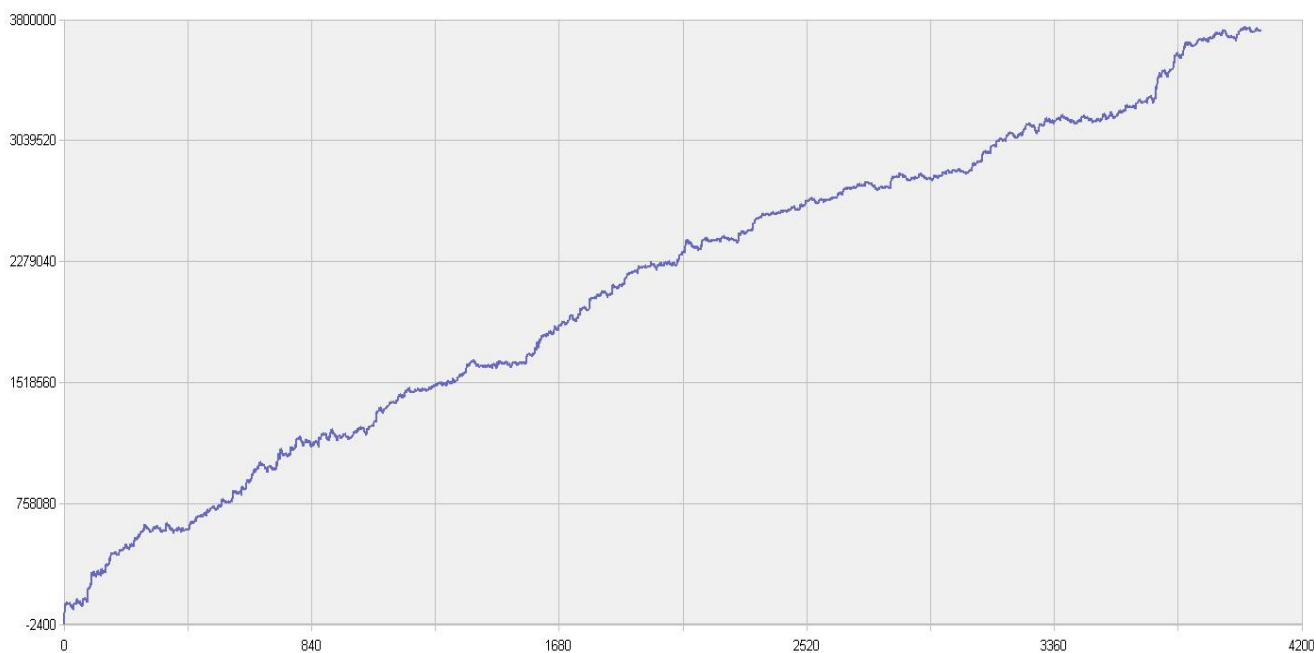

新纪元期指北斗系列程序化交易日报 2013年10月31日

模型品种：北斗系列程序化策略组合

“天璇” V3.0股指3分钟周期隔夜

“天权” V3.0股指5分钟周期日内

说明：

“北斗”程序化交易系列模型，取义于市场趋势波动所闪现出来的交易机会，在每日开盘瞬间或者日内趋势呈现时立即给出当日交易点位。适用于国内金融、商品期货交易，使用1分钟，3分钟，5分钟，15分钟，30分钟交易周期，本系统采取平仓反手交易和短时无仓并存的交易方式，适用于具有一定资金规模的中短线交易者。

153号新纪元期货大厦

模型名称: 北斗系列 “天璇” “天权” 股指程序化策略
模型分类: 3分钟周期隔夜 5分钟周期隔夜
目前版本: v3.0

历史测试效果 (交易开拓者):

初始资金: 100万 仓位: 固定开仓 两个策略各一手
测试时间: 2010/4/16-2013/10/14 手续费标准: 万分之1 滑点: 0.2点
期末权益: 4437888.8 交易次数: 4063 次
胜率: 48.98% 平均盈利/平均亏损: 5413/3394
盈亏比: 1.59 最大回撤: 3.2%

初始资金 100 万, 起始日期: 2010年4月16日 截止 2013年10月15日, 总盈利: 3735215.8
总权益: 4735215.8元。

模型历史收益率曲线

一 今日模型交易情况:

交易信号图:
三分钟策略

五分钟策略

二 今日成交情况:

三分钟策略	股指 IF1311	10点00分	卖出平仓	1手	价位 2374.6
	股指 IF1311	10点00分	卖出开仓	1手	价位 2374.6
	股指 IF1311	11点21分	买入平仓	1手	价位 2373.2
	股指 IF1311	11点21分	买入开仓	1手	价位 2373.2