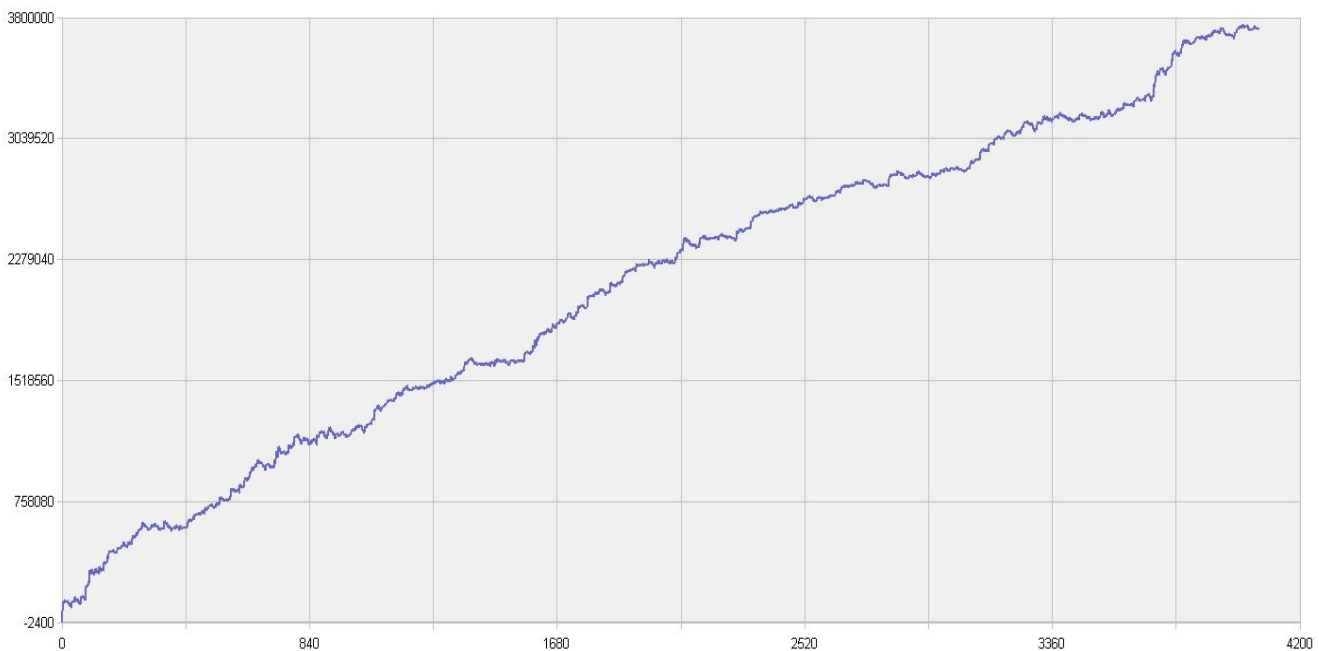

新纪元期指北斗系列程序化交易日报 2013年10月28日

模型品种：北斗系列程序化策略组合

“天璇” V3.0股指3分钟周期隔夜

“天权” V3.0股指5分钟周期日内

说明：

“北斗”程序化交易系列模型，取义于市场趋势波动所闪现出来的交易机会，在每日开盘瞬间或者日内趋势呈现时立即给出当日交易点位。适用于国内金融、商品期货交易，使用1分钟，3分钟，5分钟，15分钟，30分钟交易周期，本系统采取平仓反手交易和短时无仓并存的交易方式，适用于具有一定资金规模的中短线交易者。

153号新纪元期货大厦

模型名称: 北斗系列 “天璇” “天权” 股指程序化策略
模型分类: 3分钟周期隔夜 5分钟周期隔夜
目前版本: v3.0

历史测试效果 (交易开拓者):

初始资金: 100万仓位: 固定开仓 两个策略各一手
测试时间: 2010/4/16-2013/10/14 手续费标准: 万分之1 滑点: 0.2点
期末权益: 4437888.8 交易次数: 4063 次
胜率: 48.98% 平均盈利/平均亏损: 5413/3394
盈亏比: 1.59 最大回撤: 3.2%

初始资金 100 万, 起始日期: 2010年4月16日 截止 2013年10月15日, 总盈利: 3735215.8
总权益: 4735215.8元。

模型历史收益率曲线

今日模型交易情况:

交易信号图:
三分钟策略

五分钟策略

今日成交情况:

三分钟策略	股指 IF1311	11点06分	卖出平仓	1手	价位 2352.6
	股指 IF1311	11点06分	卖出开仓	1手	价位 2352.6
	股指 IF1311	14点24分	买入平仓	1手	价位 2367.2
	股指 IF1311	14点24分	买入开仓	1手	价位 2367.2