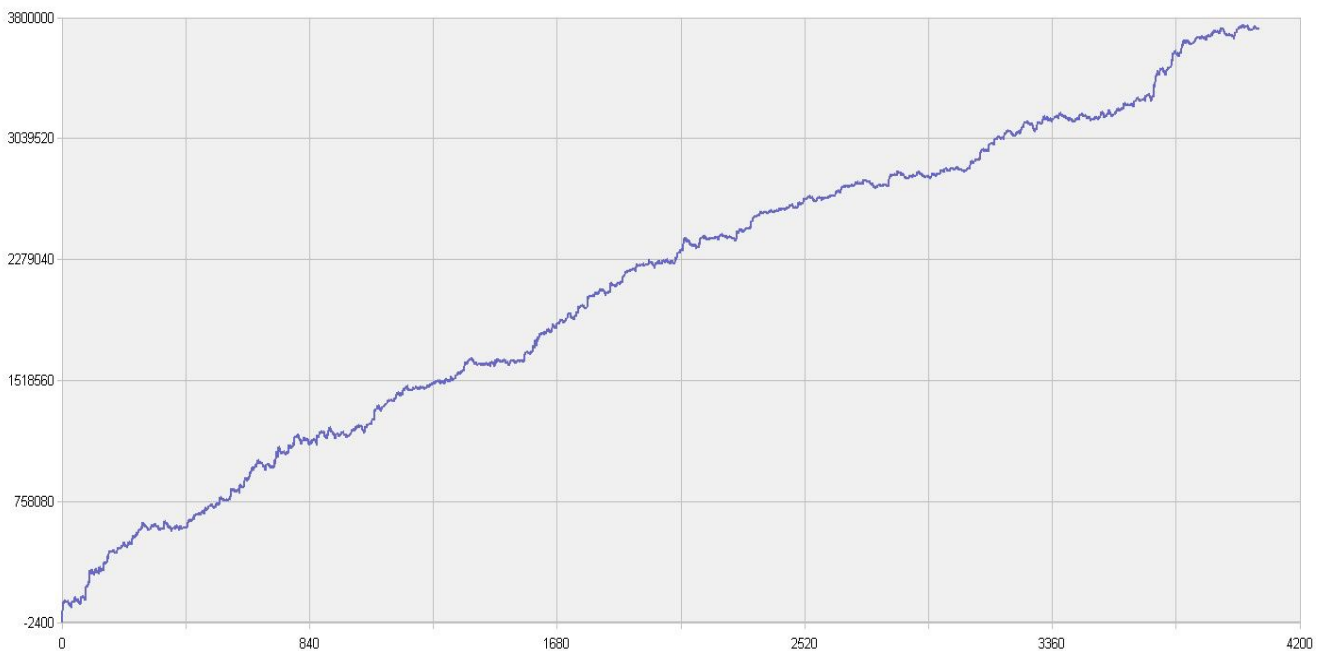

## 新纪元期指北斗系列程序化交易日报 2013年10月17日

模型品种：北斗系列程序化策略组合

“天璇” V3.0股指3分钟周期隔夜

“天权” V3.0股指5分钟周期日内

说明：

“北斗”程序化交易系列模型，取义于市场趋势波动所闪现出来的交易机会，在每日开盘瞬间或者日内趋势呈现时立即给出当日交易点位。适用于国内金融、商品期货交易，使用1分钟，3分钟，5分钟，15分钟，30分钟交易周期，本系统采取平仓反手交易和短时无仓并存的交易方式，适用于具有一定资金规模的中短线交易者。

153号新纪元期货大厦

模型名称: 北斗系列 “天璇” “天权” 股指程序化策略  
模型分类: 3分钟周期隔夜 5分钟周期隔夜  
目前版本: v3.0

### 历史测试效果 (交易开拓者):

初始资金: 100万 仓位: 固定开仓 两个策略各一手  
测试时间: 2010/4/16-2013/10/14 手续费标准: 万分之1 滑点: 0.2点  
期末权益: 4437888.8 交易次数: 4063 次  
胜率: 48.98% 平均盈利/平均亏损: 5413/3394  
盈亏比: 1.59 最大回撤: 3.2%

初始资金 100 万, 起始日期: 2010年4月16日 截止 2013年10月15日, 总盈利: 3735215.8  
总权益: 4735215.8元。

### 模型历史收益率曲线

今日模型交易情况:

交易信号图:  
三分钟策略

五分钟策略

今日成交情况:

三分钟策略	股指 IF1310	14 点 18 分	卖出平仓	1 手	价位 2415.4
	股指 IF1310	14 点 18 分	卖出开仓	1 手	价位 2415.4
五分钟策略	股指 IF1310	09 点 30 分	卖出开仓	1 手	价位 2437.6
	股指 IF1310	11 点 10 分	买入平仓	1 手	价位 2433.0
	股指 IF1310	13 点 35 分	买入开仓	1 手	价位 2423.4
	股指 IF1310	14 点 25 分	卖出平仓	1 手	价位 2407.4
	股指 IF1310	14 点 25 分	卖出开仓	1 手	价位 2407.4
	股指 IF1310	11 点 10 分	买入平仓	1 手	价位 2409.2