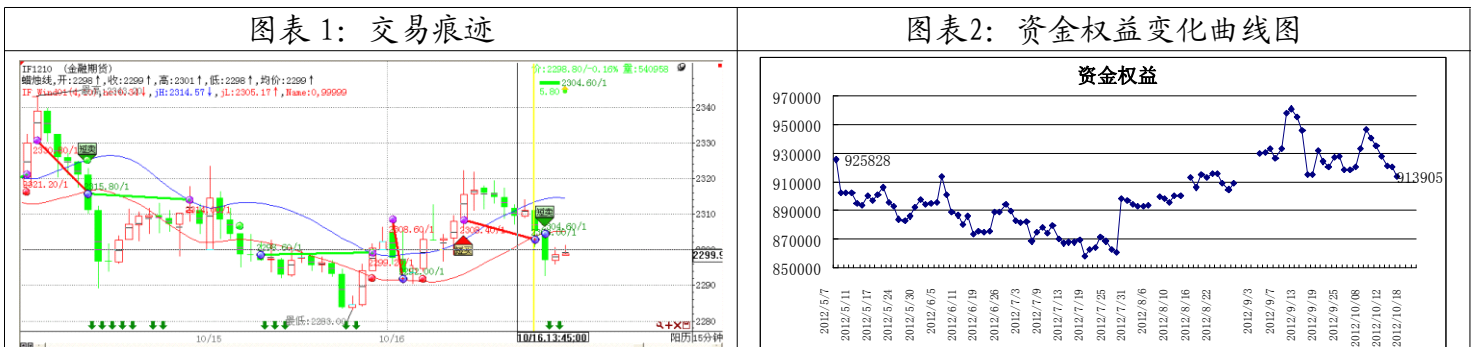

欢迎投资者交流策略, 提出策略定制化要求

模型名称: 追风壹号(股指)
模型分类: 短线、趋势型
目前版本: 1.1

产品说明:

本产品是追风系列策略模型之一, 可用于股指期货15分钟K线短线交易。

模型的设计理念是: 顺势而为, 抓取波段收益; 识别规避震荡行情, 减少交易次数, 减少盈利回撤幅度。本模型目前已在投资家、文华MyTrader2009、WH3及TB、金字塔多个平台上实现。

历史测试效果 (MyTrader2009):

初始资金: 100万 仓位: 固定开仓1手
测试时间: 2010年6月7日-2012年4月16日 手续费标准: 万分之一 滑点: 1点 (300元)
期末权益: 148.6万 (年化126%) 交易次数: 607
胜率: 32.29% 每手平均盈亏: 800
盈亏比: 2.93 最大连续亏损: -70471

模型运行收益率曲线

模型展示从2012年5月7日开始, 展示期初始权益925858;
截至2012年10月16日, 资金权益913905元, 相对期初收益率-1.29%。