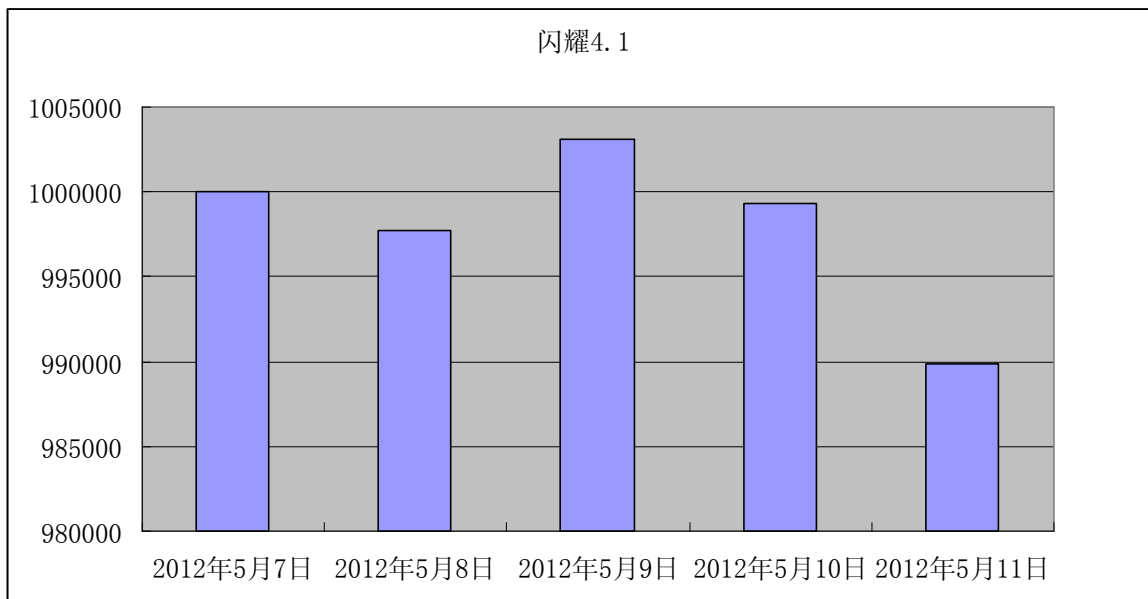

历史测试效果 (MyTrader2009):

初始资金: 50万 仓位: 固定开仓1手
测试时间: 2011/8/17-2012/4/26 手续费标准: 万分之0.6 滑点: 0点
期末权益: 828194 交易次数: 185
胜率: 65.64% 平均盈利/平均亏损: 4578/2313
盈亏比: 1.98 最大回撤: 3.36%

模型收益率曲线

初始资金 100 万, 起始日期: 2012年5月8日 截止 2012年5月11日, 总权益: 989839 元

图表 1: 交易痕迹

图表2: 交易情况

序	商品	买/卖	开/平	价格	数量	盈利	成交时间
20	IF1205	买	平	2655.8	1		13:23:50 05/11
19	IF1205	卖	开	2642.8	1	-3900	11:21:47 05/11
18	IF1205	卖	平	2654.2	1		11:15:54 05/11
17	IF1205	买	开	2664.8	1	-3180	10:14:59 05/11
16	IF1205	买	平	2658.6	1		10:14:56 05/11
15	IF1205	卖	开	2652.8	1	-1740	09:15:32 05/11

图表3: 资金权益变化曲线图

图表4: 持仓情况
(日内模型无隔夜仓)

点评: 今天模型总共进行3次交易, 其中做空2次, 亏损5640元, 做多1次亏损3180元, 计入手续费共计亏损8820元, 累计亏损10161元。亏损和单笔亏损幅度在正常单日控制幅度之内, 未发生异常。

免责声明

本报告的信息来源于已公开的资料，我们力求但不保证这些信息的准确性、完整性或可靠性。报告内容仅供参考，报告中的信息或所表达观点不构成期货交易依据，新纪元期货有限公司不对因使用本报告的内容而引致的损失承担任何责任。投资者不应将本报告为作出投资决策的惟一参考因素，亦不应认为本报告可以取代自己的判断。在决定投资前，如有需要，投资者务必向咨询期货研究员并谨慎决策。