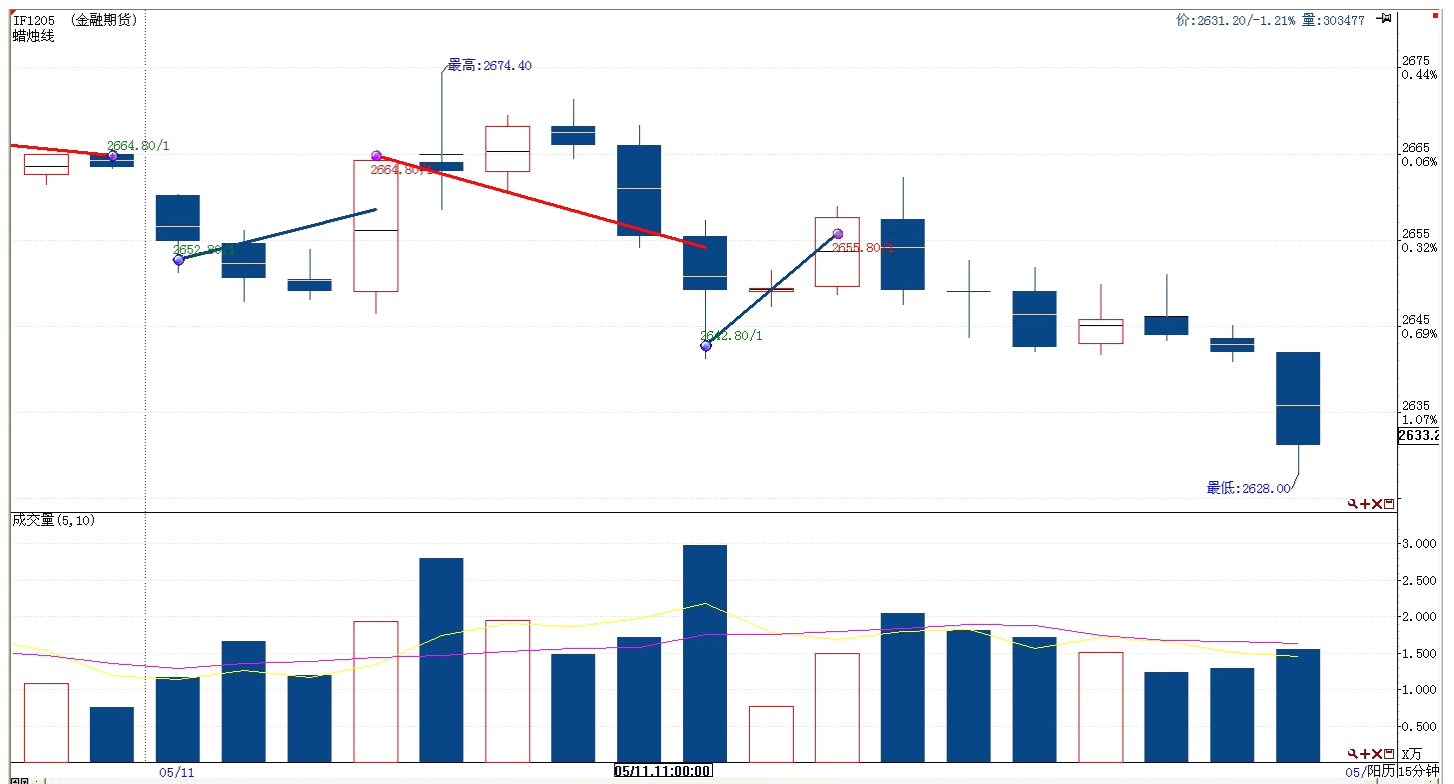

图表2: 交易情况

模型名称: 闪耀(股指)
模型分类: 日内短线
目前版本: 4.1

产品说明:

“闪耀”程序化交易系列, 取义于市场异常波动所闪现出来的交易机会。应用于沪深300指数期货的日内交易, 使用15分钟, 收盘前自动离场, 适用于具有一定资金规模的短线交易者, 不同版本之间主要是离场策略的差别, 不代表优劣差别, 可综合或独立使用。

历史测试效果 (MyTrader2009):

初始资金: 50万 仓位: 固定开仓1手
测试时间: 2011/8/17-2012/4/26 手续费标准: 万分之0.6 滑点: 0点
期末权益: 828194 交易次数: 185
胜率: 65.64% 平均盈利/平均亏损: 4578/2313
盈亏比: 1.98 最大回撤: 3.36%

模型收益率曲线

初始资金 100 万, 起始日期: 2012年5月8日 截止 2012年5月11日, 总权益: 989839 元

图表 1: 交易痕迹